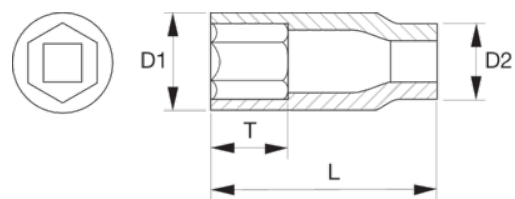

SBK7806M-13

Kraftpipe lang med 1/2" firkantinnfesting, 13 mm sekskantprofil og fosfatert utførelse

PRODUKTDETALJER

- Kan brukes med maskin
- Bruk låsering for maksimal sikkerhet K560F-4 og K560F-5, se tabell
- Fosfatert overflate
- Høykvalitets forkrommet molybdenum stål legering
- Dynamic Drive™ profil beskytter muttere, skruer og verktøy fra unødvendig ødeleggelse
- T= Dybden på innvendig sekskant
- Innfestnings standard: DIN 3121-G 12.5 ISO 1174

Follow the Fish!

PRODUKTEGENSKAPER

Produkt		L	D1	D2	T		
SBK7806M-13	13 mm	78 mm	20.9 mm	25 mm	10.2 mm	K560F-4	160 g

Follow the Fish!