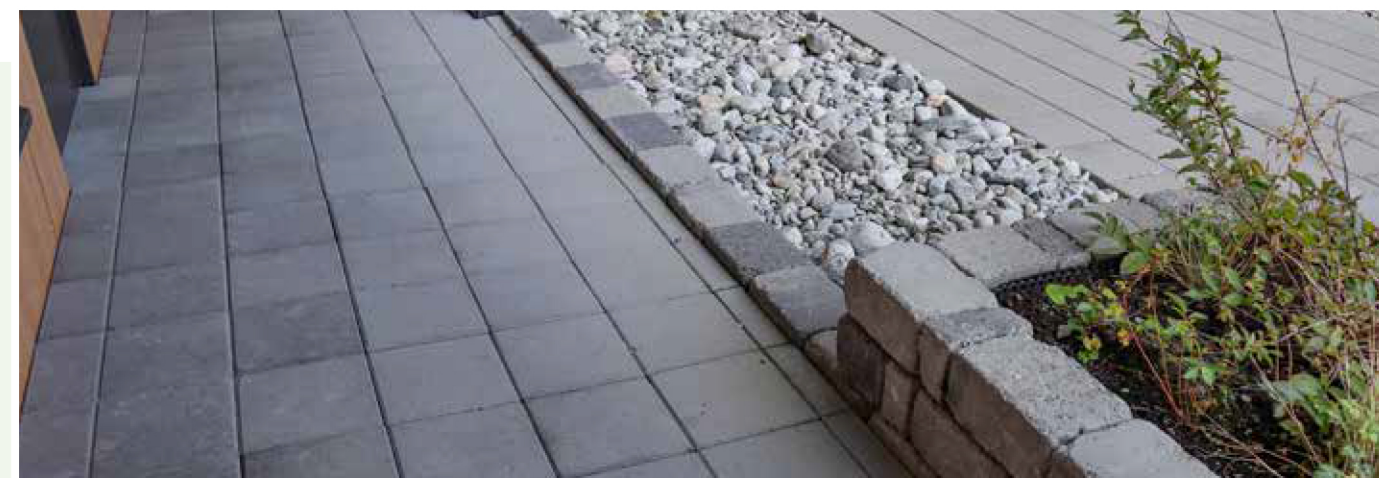

Aas Helle

grå

Våre heller med grå fasade gir et fint dekke og enkelt vedlikehold. Bruk av heller gir rette linjer og et stilrent preg.

Hageheller er beregnet brukt ved gangareal, som inngangsparti, terrasse eller sitteplasser.

Våre heller leveres i ulike størrelser.

Aas Helle grå

Nobbnr:	Type:	Mål LxBxH:(cm)	stk/m²	Vekt/stk:
43632146	Normal	50x50x5	4,00	28,0 kilo
43632192	Halv	50x25x5		14,0 kilo
43632241	Normal	40x40x5	6,25	18,5 kilo
43633323	Halv	40x20x5		9,5 kilo
43633342	Normal	30x30x5	11,10	10,5 kilo
43633376	1 1/2	45x30x5		15,8 kilo

Sesongen 2024 får vi også størrelse 60x60x5 og 80x60x5 i vårt sortiment.