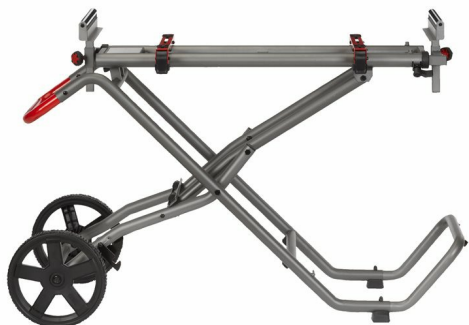

MSUV 280 | Kapp-/gjærsag forlengerstativ opp til 2.8 m

- Stående sammenleggbart design for enkel oppbevaring og transport
- Enkel fotpedallås og ett løftepunkt gjør at stativet raskt kan settes opp med sagen festet på
- Universelle hurtigfrigjøringsbraketter som er kompatible med alle MILWAUKEE® kapp og gjærsager
- Ekstra bred støtte, gjør det lettere å håndtere større materialer
- 2.8 forlenger bredde
- 136 kg vekt kapasitet
- Integrrert oppbevaring

Høyde (mm)	850
Bordstørrelse (mm)	1160 x 650
Forlenges opp til (mm)	2800
Sammenklappet størrelse (mm)	1320 x 650 x 630
Maks. belastning (kg)	136
Vekt (kg)	27.0
Artikkelnummer	4933478992