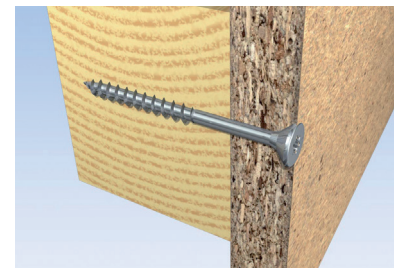

* Delgjennet

Delgjennet

Helgjennet