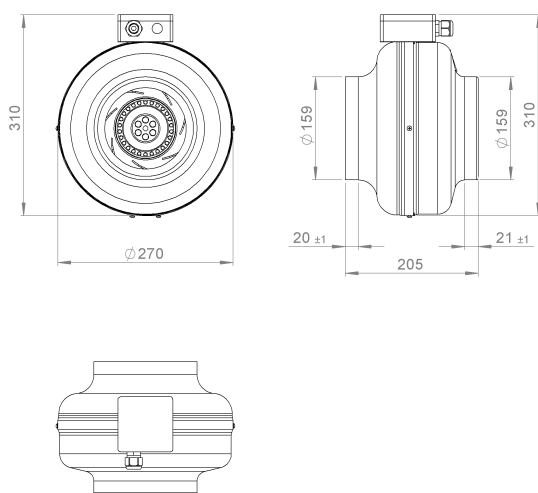

Datablad

Produsenten: **FLEXIT AS**
 Televeien 15
 NO 1870 Ørje
 www.flexit.no

Produkttype: **Rørvifte**

Produktbetegnelse: **114708-Kanalvifte RS 160 AC**

	50 Hz	60 Hz	
Tilkoblingsspenning	230	230	V
Antall faser	1~	1~	
Nominelt effektforbruk	46	59	W
Effektforbruk maks.	49	63	W
Maks. strømforbruk	0,31	0,36	A
Omdreininger maks.	2750	3180	1/min
Gjennomsnittlig transporttemperatur maks.	70	70	°C
Maks. omgivelsestemperatur	70	70	°C
Brukstemperatur min.	-25	-25	°C
Transportvolum maks.	460	490	m ³ /h
Maksimalt trykk statisk	360	480	Pa
Statisk virkningsgrad maks.	24,6	23,6	%
Lydstyrke innsug driftspunkt 3	62	64	dB
Lydstyrke utblåsning driftspunkt 3	62	65	dB
Lydstyrke utstråling driftspunkt 3	45	52	dB
IP beskyttelsesgrad komplett	IPX4		
Turtallsstyring	Us		
Vekt	3		kg

Tegning:

Koblingsskjema: