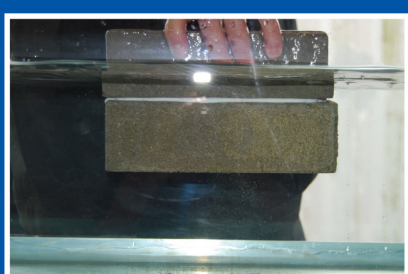

CT1 kan påføres våte overflater, selv under vann. Den har et unikt feste på omtrent alle typer materialer innen de fleste bruksområdene, og uten behov for ekstra festeanordninger.

- UTEN LUKT • MILJØVENNLIG • KRYMPER IKKE •
- UNIK ELASTISITET • INNEHOLDER INGEN LØSEMIDLER • UV-BESTANDIG • FANTASTISK MOTSTANDSDYKTIG MOT KJEMIKALIER •

“ Fremtiden er her! ”

CT1 representerer ikke bare den ultimate utviklingen innen fugemasser og lim, det er også den beste løsningen for helsen siden den er basert på vår revolusjonære **TRIBRID®**-teknologi.

CT1 kan feste omtrent alt! Det er den ideelle løsningen for å feste takrenner og nedløpsrør, og produktet har blitt førstevalget til fagfolk som bruker den til en rekke byggeprosjekt. N.B. Klar og sølvfarget brukes for det meste innvendig.

Ledende fugemasse og lim

Reduserer dine reklamasjoner®
The Snag List Eliminator

“ CT1 tetter og limer på våte overflater, selv under vann. ”

Unik TRIBRID® -teknologi ... det ENESTE produktet av sin type

Reparerer umiddelbart takrenner som lekker