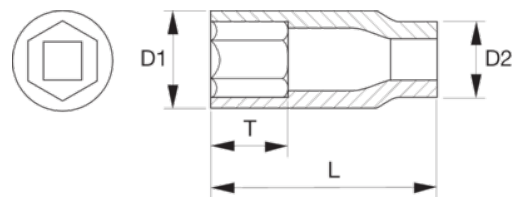

SBK7806M-16

Kraftpipe lang med 1/2" firkantinnfesting, 16 mm sekskantprofil og fosfatert utførelse

PRODUKTDETALJER

- Kan brukes med maskin
- Bruk låsering for maksimal sikkerhet K560F-4 og K560F-5, se tabell
- Fosfatert overflate
- Høykvalitets forkrommet molybdenum stål legering
- Dynamic Drive™ profil beskytter muttere, skruer og verktøy fra unødvendig ødeleggelse
- T= Dybden på innvendig sekskant
- Innfestnings standard: DIN 3121-G 12.5 ISO 1174

Follow the Fish!

PRODUKTEGENSKAPER

Produkt		L	D1	D2	T		
SBK7806M-16	16 mm	78 mm	24.4 mm	30 mm	12 mm	K560F-5	320 g

Follow the Fish!