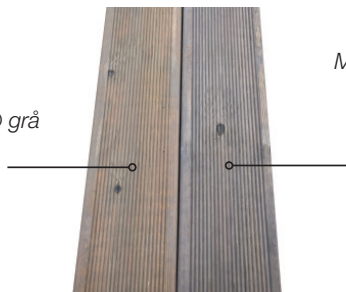

Gråfargen

utvikler seg med tid, og blir finere og klarere grå etter en vinter.

Fersk
MøreRoyal® grå

MøreRoyal® grå
eksponert for
sollys i 3 mnd