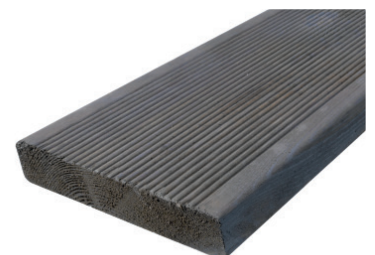

### BUET PROFIL

MøreRoyal®

Terrassebord UNO med rill i MøreRoyal® GRÅ (RG25) legges med rillet side opp. Den er ferdig fargesatt i en nydelig, transparent gråfarge like perfekt for den moderne boligen som for hytta.

#### RILLET, ENSIDIG TERRASSEBORD:

Terrassebordet selges som rillet - et klassisk, vakkert terrassebord som er behagelig å gå på og tilfører terrassen særpreg. (B-side uten rill kan legges dersom kunden ønsker det, men produsent garanterer ikke for kosmetisk utseende på denne siden.)

#### Gråfargen

utvikler seg med tid, og blir finere og klarere grå etter en vinter.

Fersk  
MøreRoyal® grå

MøreRoyal® grå  
eksponert for  
sollys i 3 mnd

28x145 UNO  
NOBB 47258536  
Dekningsmål: 6,9 lm pr m2

## VENDBAR GLATT/RILL

BUET PROFIL  
BRUN

MøreRoyal®

DUO terrassebordet har en glatt og en rillet side. Dette gir valgmuligheter med hensyn til personlig smak og designønsker. Rillet side er definert som A-side, men begge sider gir godt resultat.