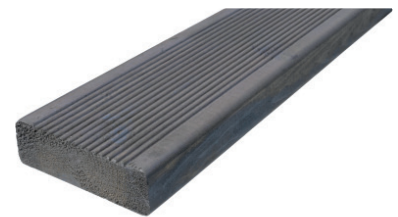

28x95 UNO
NOBB 47258517
Dekningsmål: 10,6 lm pr m2