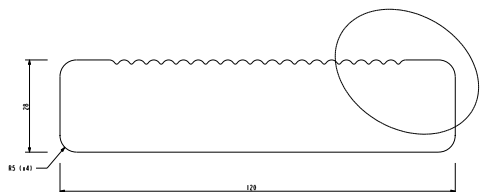

28x70 DUO
NOBB 43983096

Dekningsmål: 14,3 lm pr m²