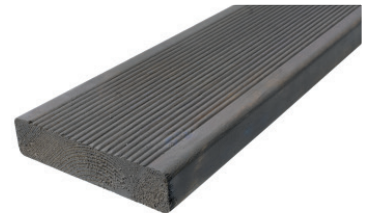

28x120 UNO
NOBB 47258521
Dekningsmål: 8,4 lm pr m2