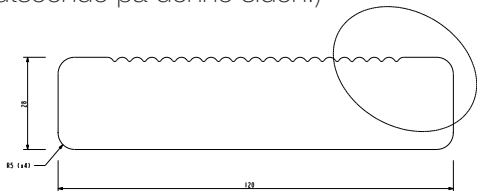

UNO

RILL

BUET PROFIL

MøreRoyal®

Terrassebord UNO med rill i MøreRoyal® GRÅ (RG25) legges med rillet side opp. Den er ferdig fargesatt i en nydelig, transparent gråfarge like perfekt for den moderne boligen som for hytta.

RILLET, ENSIDIG TERRASSEBORD:

Terrassebordet selges som rillet - et klassisk, vakkert terrassebord som er behagelig å gå på og tilfører terrassen særpreg. (B-side uten rill kan legges dersom kunden ønsker det, men produsent garanterer ikke for kosmetisk utseende på denne siden.)

28x45 UNO
NOBB 47258498
Dekningsmål: 22,3 lm pr m2