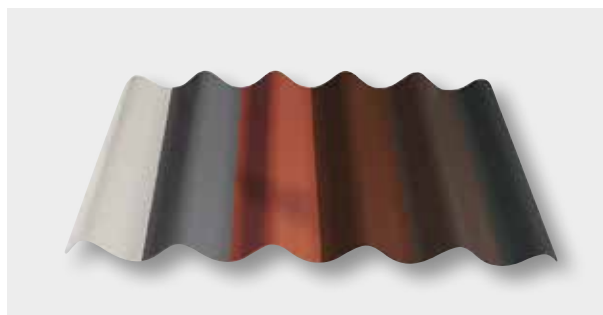

Komplet tilbehørsprogram

Med et bølgepladetag fra Cembrit er du sikret et komplet tilbehørsprogram i matchende farver og kvalitet - for en flot og harmonisk finish. Alt hvad du skal bruge for at færdiggøre taget fås fra én og samme leverandør. Samtidig får du markedets bedste montagevejledning.