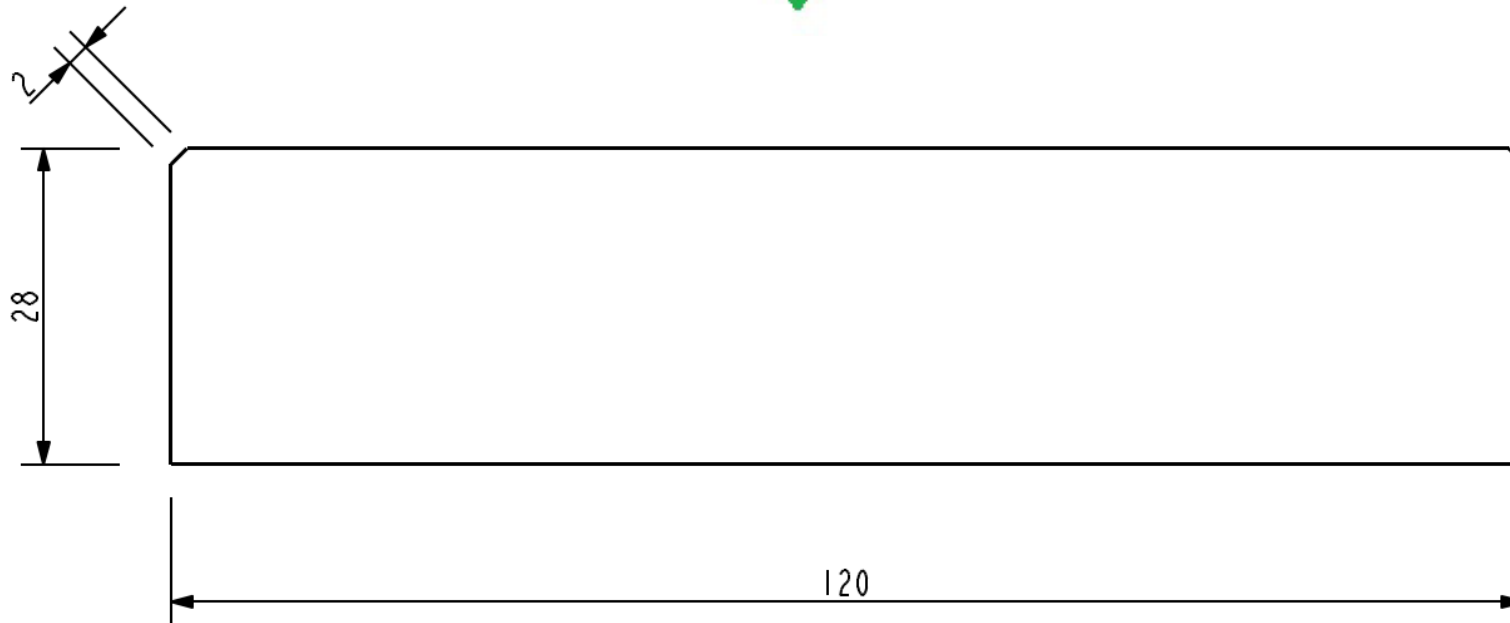

MoreRoyal®

SAWCUT

*Fasede kanter kun på 'rettside'*