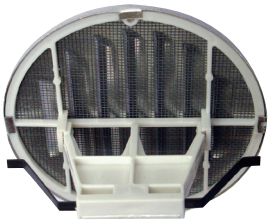

## Sjalusirist rund • Jalusigaller runt • Fixed louvre round

Rund sjalusirist i hvitt, matt aluminium og kobber.  
Runt jalusigaller i vitt, matt aluminium och koppar.  
White, matt aluminium and copper round fixed louvre.

- NO** Sjalusirist med nettingduk i nylon og fjærfeste. For kanaler.
- SE** Jalusigaller med metall-trådsfilter i nylon och fjäderfäste. För kanaler.
- EN** Fixed louvre with nylon mesh and spring mounting. For ducts.

Festeanordning med fjær på baksiden tilpasset angitt dimensjon.  
Fästeanordning med fjäder på baksidan anpassad efter angivna dimensioner.  
Spring mounting on back for specified size.

- Fjærfestet kan enkelt fjernes, hvis risten ikke skal kobles til standard kanaldimensjon.