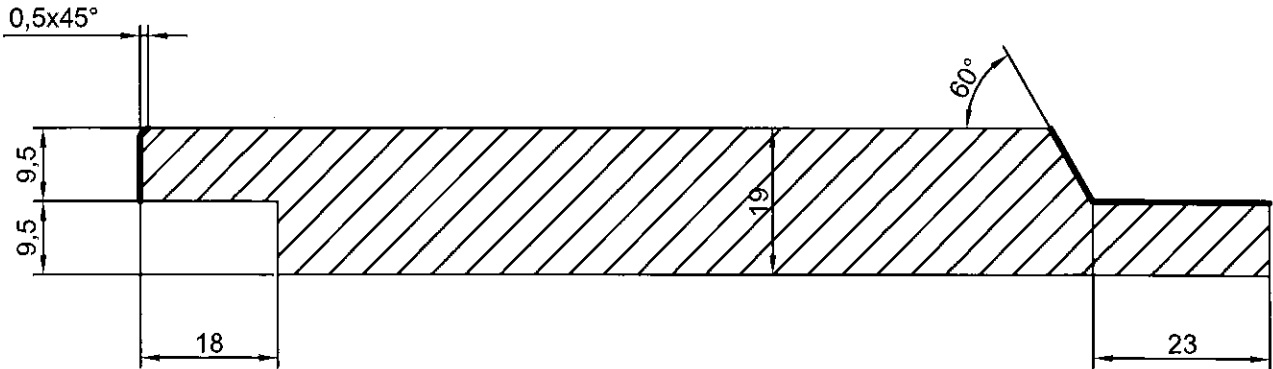

G3 GAUSDAL
TREINDUSTRIER

19x 98/123/148/173

Riller merket med

5:1

Konstr.	Ritad MF	Kop.	Kontr.	Stand.	Godk.	Skala	Kund G3 Gausdal Treindustri
 KVARNSTRANDS		Dobbelfals 60° Endepløying				Ersätter	Dat. 10.01.22
						Ritn.-nr 608	