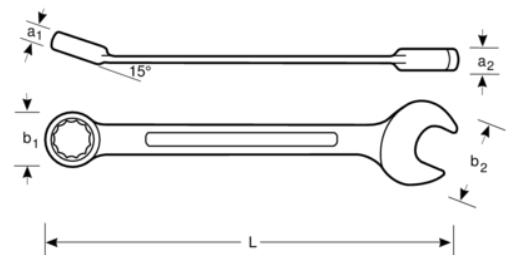

1RM-22

**22 mm kombinasjons
skrallenøkkel med forkrommet
overflate 290 mm**

PRODUKTDETALJER

- Kjeftvinkel 15°. Med slankere hode for bedre tilgjengelighet
- 15° ringende for bedre grep og plass til knoken
- 5° arbeidsvinkel
- Med omskifter for rask endring av høyre og venstre retning
- Stor og tydelig størrelsesmarkering
- Ringenden er forsynt med skralle med omskifter og innvendig 12-kant
- Ringende med innvendig tolvkant og Dynamic Drive™-profil
- Av høykvalitets stål med mattforkrommet overflate
- Høykvalitets stål
- Raskere dreining av feste fra ringskrallenøkkel
- Enklere å bruke på trange steder med 5° arbeidsvinkel
- Standarder: ISO 1711-1 og DIN 3113

Follow the Fish!

PRODUKTEGENSKAPER

Produkt		L	a1	a2	b1	b2	
1RM-22	22 mm	290 mm	13 mm	9.0 mm	40 mm	46 mm	343 g

Follow the Fish!