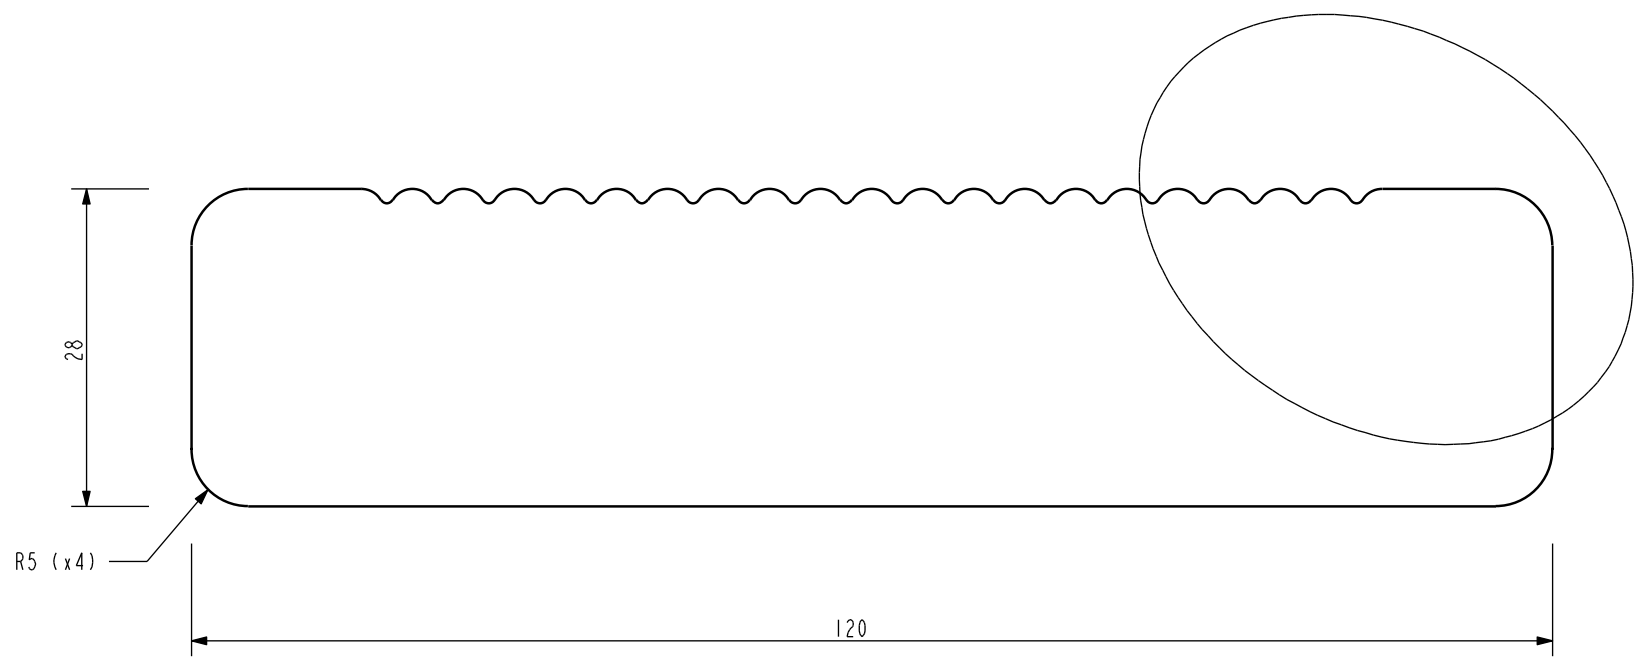

DETAIL A
SCALE 3:1

Prosjektnr. :
Tegningsnr.: DUO_28x120

MøreTre A/S
6645 Totalen