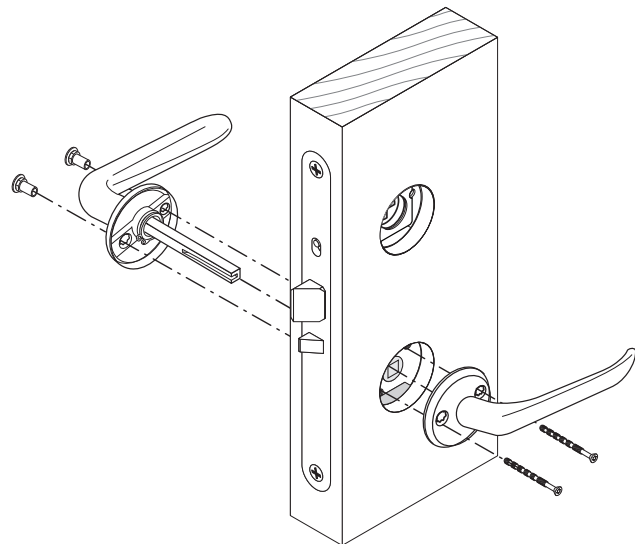

4265

17244 Dekkskilt 4265 Clean polert

Dekkskilt av blyfri messing. Leveres med skruer for gjennomgående innfesting. Beregnet for modullåskasse 6565 samt 68765. Passer til dørtykkelse 38–70 mm.

4265

17245 Dekkskilt 4265 Clean børstet

Dekkskilt av blyfri messing. Leveres med skruer for gjennomgående innfesting. Beregnet for modullåskasse 6565 samt 68765. Passer til dørtykkelse 38–70 mm.

Alle våre produkter er enkle å montere

En bra dørvrider skal ikke bare passe som hånd i hanske i arkitektens tegneprogram, den skal også passe i døren uten problemer.

Felles for alle våre modeller er at de er enkle å montere. For å gjøre din produkanbefaling til virkelighet på byggeplassen, finnes det alltid en monteringsanvisning på nettet.

I bilder og tekst forklarer vi hvert moment til dørvrideren er montert slik som den skal.

Behøver du ytterligere informasjon eller gode råd på veien? Snakk med din forhandler, eller ring til oss i Habo.