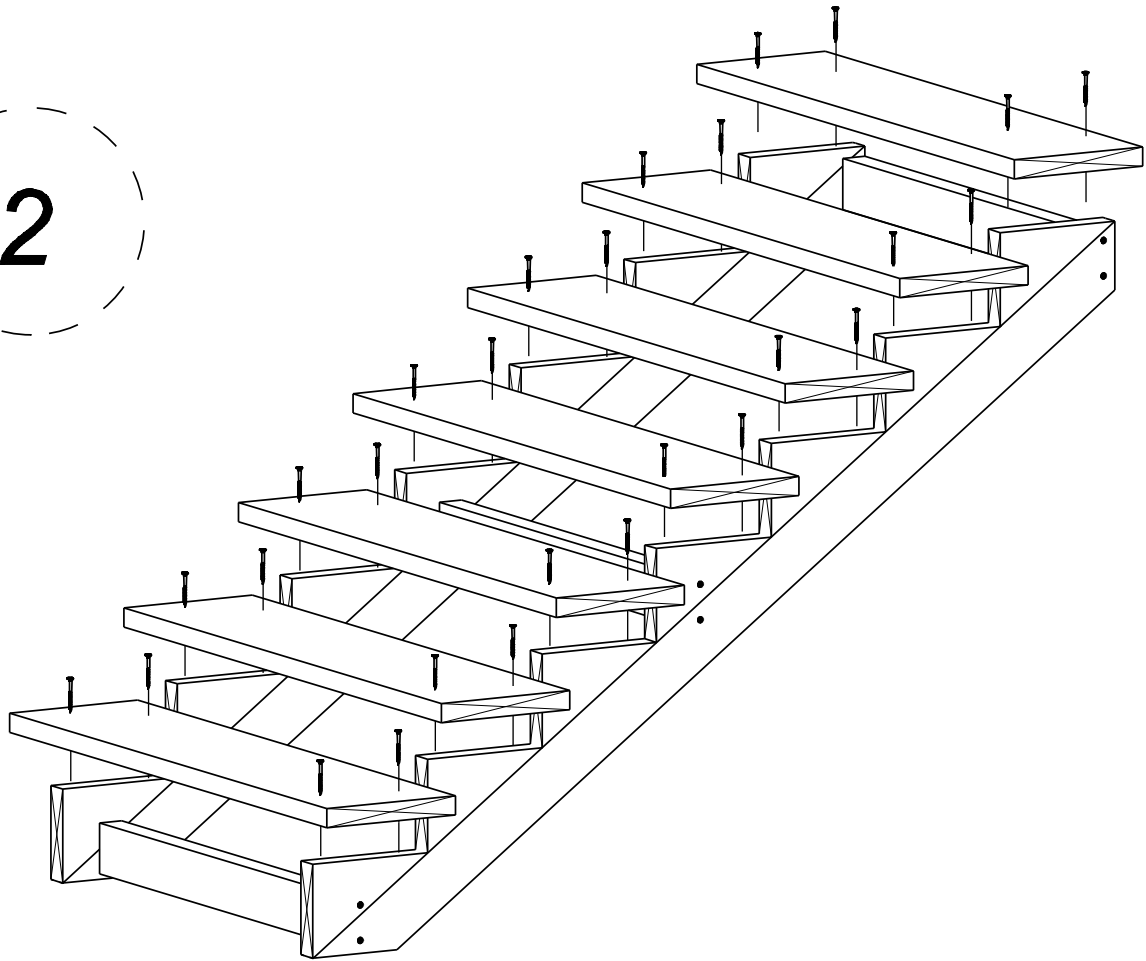

TRESKRUE SH 5X90
Bruk skruer i korrosjonsklasse:
A2 (rustfri) eller A4 (syrefast)

2