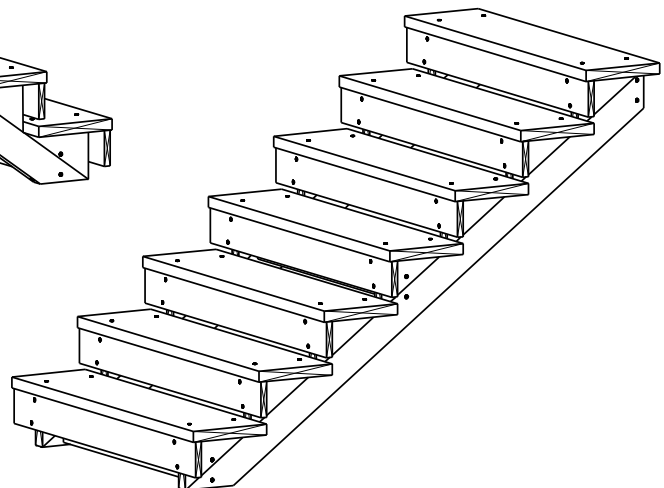

TRESKRUE SH 4,5X60
Bruk skruer i korrosjonsklasse:
A2 (rustfri) eller A4 (syrefast)

3