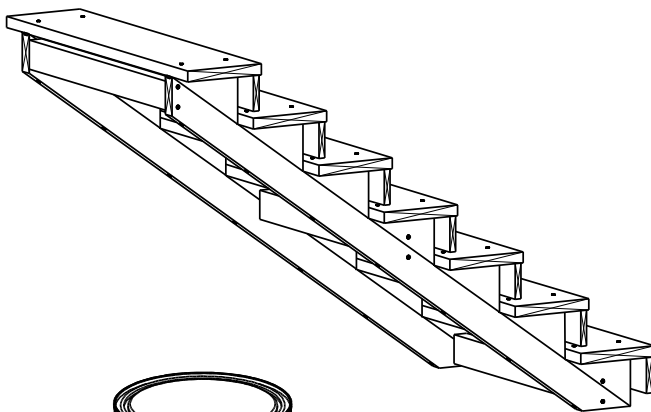

TRESKRUE SH 4,5X60
Bruk skruer i korrosjonsklasse:
A2 (rustfri) eller A4 (syrefast)

3