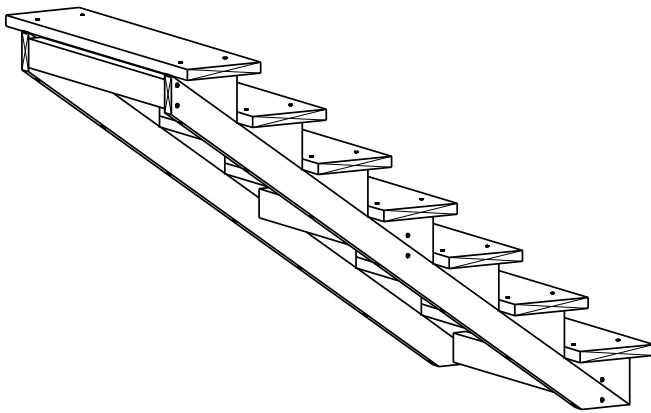

TRESKRUE SH 5X90
Bruk skruer i korrosjonsklasse:
A2 (rustfri) eller A4 (syrefast)

2