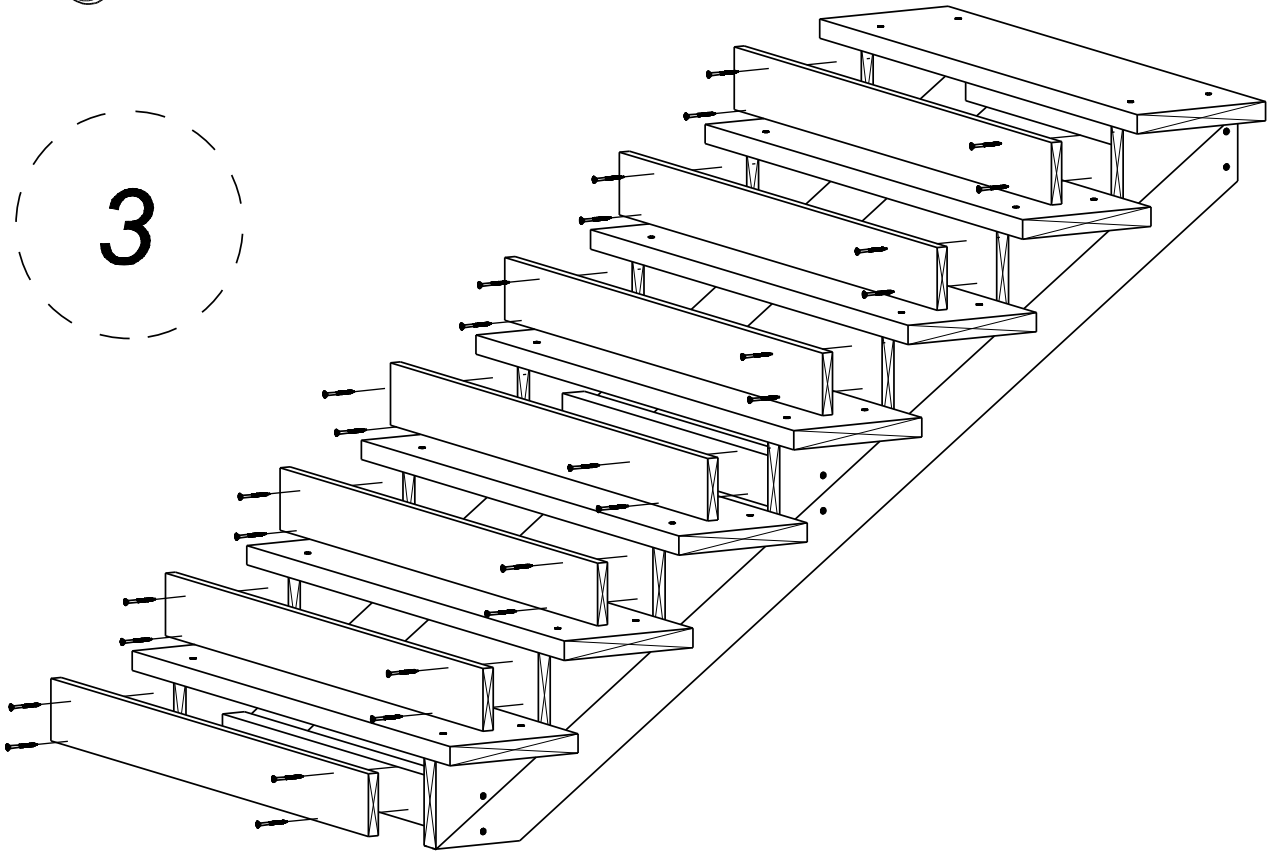

TRESKRUE SH 4,5X60
Bruk skruer i korrosjonsklasse:
A2 (rustfri) eller A4 (syrefast)

3