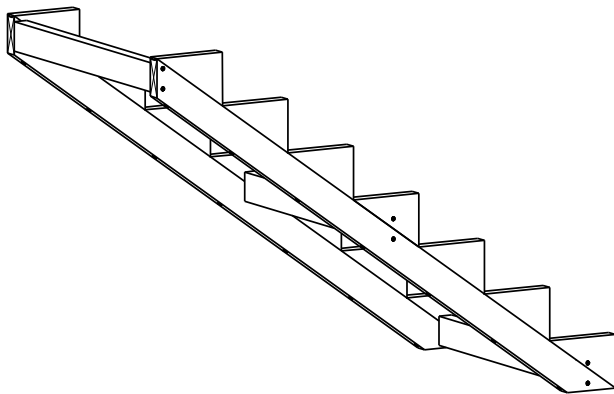

# TRAPP 7-TRINN

2 stk.

Trappevange

3 stk.

Mellomsarg

7 stk.

Trinn

7 stk.

Sparketrinn

**HUSK !**

**MøreRoyal Eksklusive terrasseolje  
&  
skruer**

**TRESKRUE SH 5X90**  
**Bruk skruer i korrosjonsklasse:**  
**A2 (rustfri) eller A4 (syrefast)**

**1**

**TRESKRUE SH 5X90**  
**Bruk skruer i korrosjonsklasse:**  
**A2 (rustfri) eller A4 (syrefast)**