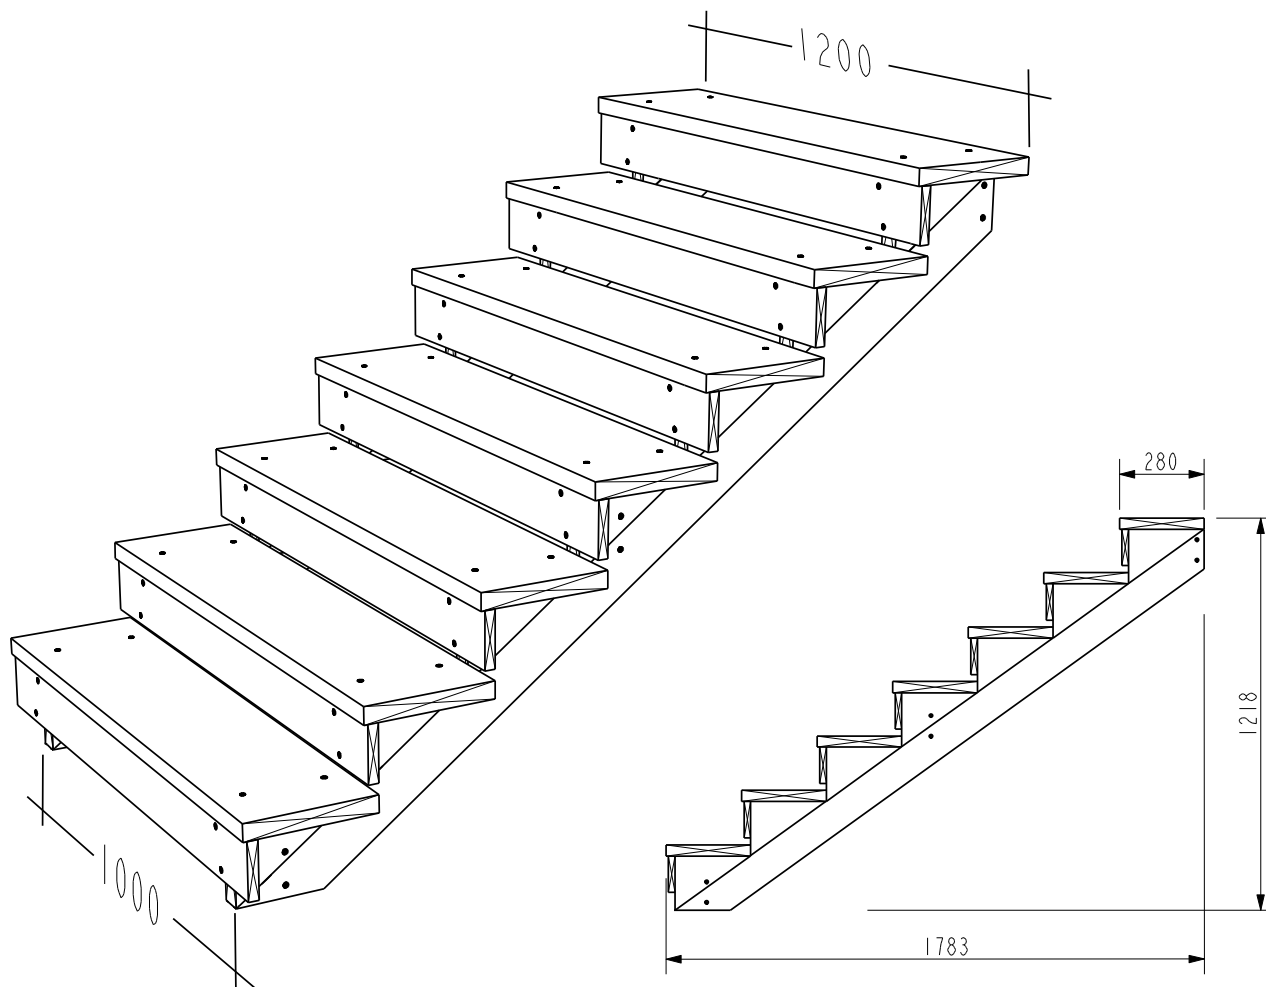

# TRAPP 7-TRINN

2 stk.

Trappevange

3 stk.

Mellomsarg

7 stk.

Trinn

7 stk.

Sparketrinn

**HUSK !**

**MøreRoyal Eksklusive terrasseolje  
&  
skruer**

**TRESKRUE SH 5X90**  
**Bruk skruer i korrosjonsklasse:**  
**A2 (rustfri) eller A4 (syrefast)**

**1**

**TRESKRUE SH 5X90**  
**Bruk skruer i korrosjonsklasse:**  
**A2 (rustfri) eller A4 (syrefast)**