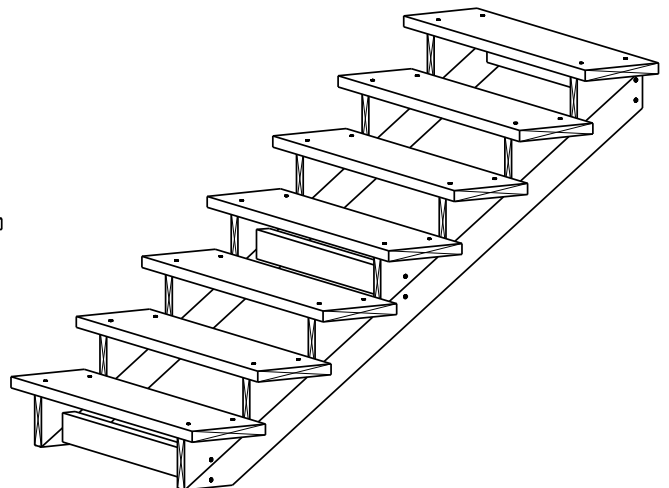

TRESKRUE SH 5X90
Bruk skruer i korrosjonsklasse:
A2 (rustfri) eller A4 (syrefast)

2