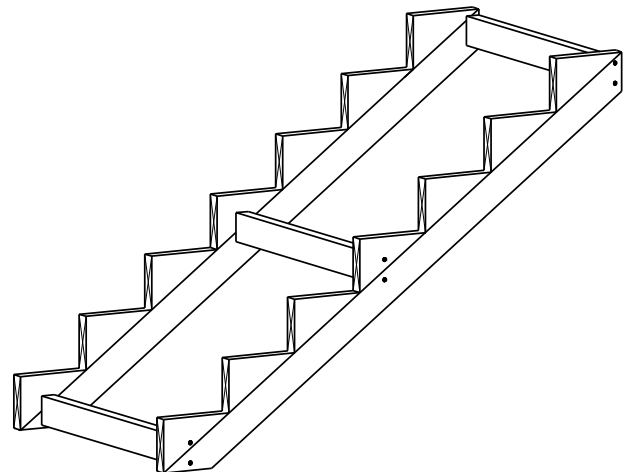

# TRAPP 7-TRINN

2 stk.

Trappevange

3 stk.

Mellomsarg

7 stk.

Trinn

7 stk.

Sparketrinn

**HUSK !**

**MøreRoyal Eksklusive terrasseolje  
&  
skruer**

**TRESKRUE SH 5X90**  
**Bruk skruer i korrosjonsklasse:**  
**A2 (rustfri) eller A4 (syrefast)**

**1**

**TRESKRUE SH 5X90**  
**Bruk skruer i korrosjonsklasse:**  
**A2 (rustfri) eller A4 (syrefast)**