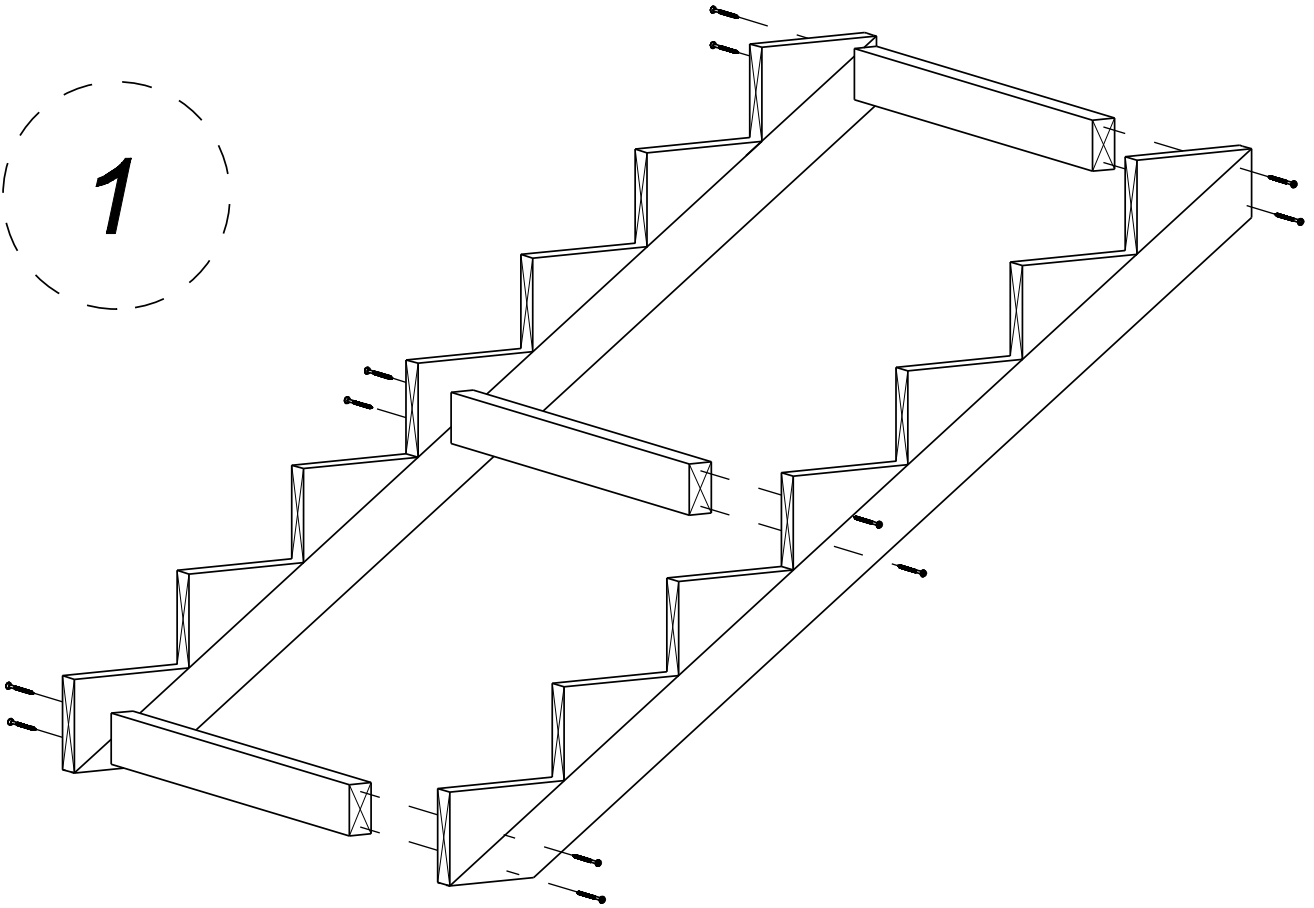

# TRAPP 7-TRINN

2 stk.

Trappevange

3 stk.

Mellomsarg

7 stk.

Trinn

7 stk.

Sparketrinn

**HUSK !**

**MøreRoyal Eksklusive terrasseolje  
&  
skruer**

**TRESKRUE SH 5X90**  
**Bruk skruer i korrosjonsklasse:**  
**A2 (rustfri) eller A4 (syrefast)**

**1**

**TRESKRUE SH 5X90**  
**Bruk skruer i korrosjonsklasse:**  
**A2 (rustfri) eller A4 (syrefast)**