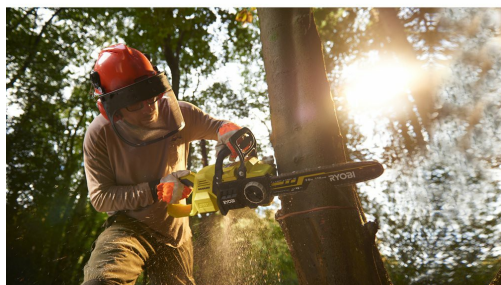

36V Børsteløs Kjedesag, 35 cm

RY36CSX35A-0

RYOBI®

**MAX
POWER**

BRUSHLESS

**3
ÅRS
GARANTI**

- Børsteløs motor yter maksimal moment og effekt for problemfri kutting
- 35 cm Oregon® sverd og kjede for å takle store kubber
- Kraftig 21 m/s kjedehastighet yter ultimat kutteopplevelse
- Rask mekanisk kjedebremse og elektrisk motorbremsesystem
- Rask og pålitelig verktøyfri kjedestrammesystem
- Automatisk sverd- og kjedesmøring for kontinuerlig kutting
- Behagelig mykt grep med anti-vibrasjonshåndtak for komfort selv under lengre arbeidsperioder
- Hardfør konstruksjon og optimal vektfordistribusjon og balanse