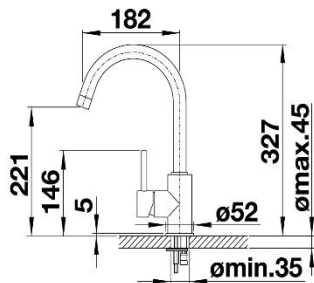

FDV - Produktinformasjon

Totalleverandør av kjøkken- og interiørbeslag

Detaljer og løsninger
hevet over hverdagen

Produktnavn:
BLANCO MIDA

Varenr.:
1851504 (NOB 57944804). Sintef reg. nr. 3717.

Produktbeskrivelse:

Blandebatteri i krom. Med keramisk kartusj/innsats.

Bruksområder:

Kjøkken og lignende.

Dimensjoner:

Se tegning. Utskjæring for hull Ø 35mm. Montering i henhold til monteringsanvisningen.

Materialer:

Rustfritt stål.

Diverse tekniske data:

Maks. vanntrykk 10 bar. Anbefalt vanntrykk 3,0 – 5,0 bar. (Testtrykk 16 bar.)

Ved for høyt vanntrykk, bør reduksjonsventil installeres ved hoved vanninntaket.

Maks. temperatur 70°C, anbefalt varmtvannstemperatur 60°C.

Med keramisk innsats (kartusj).

Viktig! Medfølgende siler for inntaksslangen skal monteres for å hindre smuss i innsatsen.

Leverandør:

NIBU AS, Industriveien 3, 3430 Spikkestad. Tlf.: 31 29 75 info@nibu.no - www.nibu.no

Produsent:

BLANCO GmbH + Co KG, Flehinger Str. 59, 75038 Oberderdingen, Tyskland

NIBU
kjøkken- og interiørbeslag

www.nibu.no