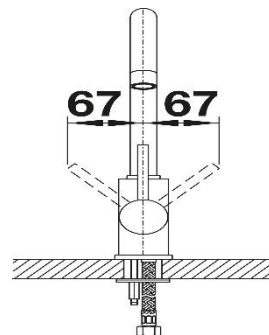

FDV - Produktinformasjon

Totalleverandør av kjøkken- og interiørbeslag

Detaljer og løsninger
hevet over hverdagen

Produktnavn:
BLANCO MIDA

Varenr.:
1851504 (NOB 57944804). Sintef reg. nr. 3717.

Produktbeskrivelse:

Blandebatteri i krom. Med keramisk kartusj/innsats.

Bruksområder:

Kjøkken og lignende.

Dimensjoner:

Se tegning. Utskjæring for hull Ø 35mm. Montering i henhold til monteringsanvisningen.

Materialer:

Rustfritt stål.

Diverse tekniske data:

Maks. vanntrykk 10 bar. Anbefalt vanntrykk 3,0 – 5,0 bar. (Testtrykk 16 bar.)

Ved for høyt vanntrykk, bør reduksjonsventil installeres ved hoved vanninntaket.

Maks. temperatur 70°C, anbefalt varmtvannstemperatur 60°C.

Med keramisk innsats (kartusj).

Viktig! Medfølgende siler for inntaksslangen skal monteres for å hindre smuss i innsatsen.

Leverandør:

NIBU AS, Industriveien 3, 3430 Spikkestad. Tlf.: 31 29 75 info@nibu.no - www.nibu.no

Produsent:

BLANCO GmbH + Co KG, Flehinger Str. 59, 75038 Oberderdingen, Tyskland

NIBU
kjøkken- og interiørbeslag

www.nibu.no