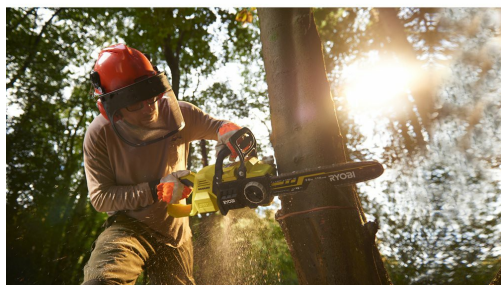

# 36V Børsteløs Kjedesag, 35 cm (1 x 5,0 Ah) RY36CSX35A-150

# RYOBI®

**MAX  
POWER**

**BRUSHLESS**

**3  
ÅRS  
GARANTI**

- Børsteløs motor yter maksimal moment og effekt for problemfri kutting
- 35 cm Oregon® sverd og kjede for å takle store kubber
- Kraftig 21 m/s kjedehastighet yter ultimat kutteopplevelse
- Rask mekanisk kjedebremse og elektrisk motorbremsesystem
- Rask og pålitelig verktøyfri kjedestrammesystem
- Automatisk sverd- og kjedesmøring for kontinuerlig kutting
- Behagelig mykt grep med anti-vibrasjonshåndtak for komfort selv under lengre arbeidsperioder
- Hardfør konstruksjon og optimal vektfordistribusjon og balanse