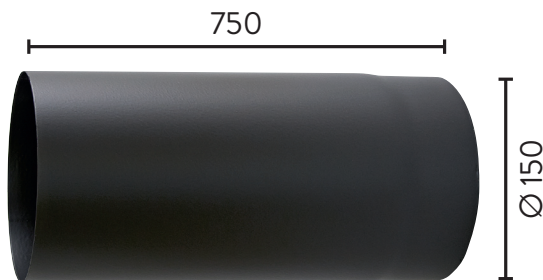

Ø 150 X 750

ART. NO 51014110

RETT MBE

SORT MATT EMALJE / GODSTYKKELSE: 1,1 MM

STRAIGHT / BLACK MATTE ENAMEL / THICKNESS: 1,1 MM

JØTUL AS
P.O. BOX 1411
1602 FREDRIKSTAD
NORWAY

CE 1630-CPD-0785
EN 1856-2:2004
Røykrør og forbindelseskanaler
T600-N1-D-Vm-L01110-G
Nominell diameter: 150 mm