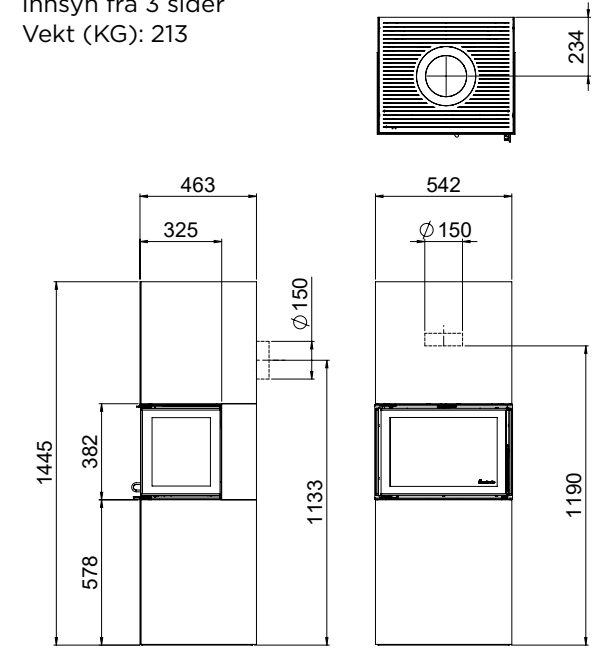

Askeløsning	1 580,-
Friskluftstilførsel	950,-
Veggjenomføring til friskluftsett	540,-

MÅL:

BOX (N-20A)
Innsyn fra 2 sider
Vekt (KG): 210

Liten modul
Vekt (KG): 28,5

BOX (N-20U)
Innsyn fra 3 sider
Vekt (KG): 213

Stor modul
Vekt (KG): 42

TEKNISK INFO:

Vedlengde (cm): 40
Røykrør Ø (mm): 150
Tilkobling: Topp, bak og side (inntil pipen)

Mulighet for friskluft: Ja
Nominell effekt (kW): 7
Virkningsgrad(%): 81

SIKKERHETSAVSTAND