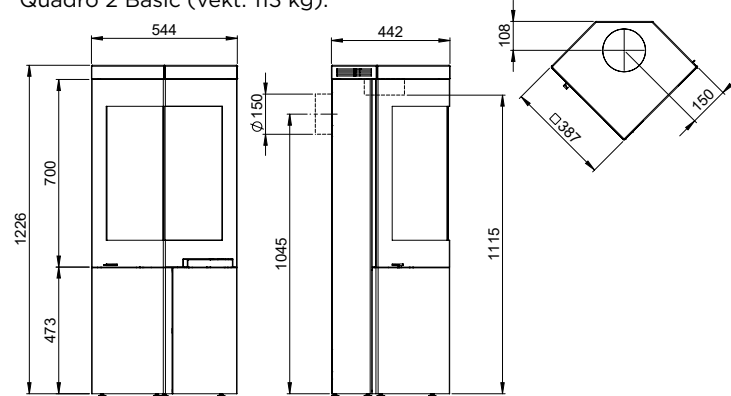

NORDPEIS QUADRO BASIC

En av våre mest populære ovner har fått et "ansiktsløft". Nordpeis Quadro er en ovn med stram og stilren design. Et stort vinklet glass gir godt innsyn til flammene fra begge sider. Velg mellom ulike sokler og topper.

PRIS:

QUADRO 1 BASIC
QUADRO 2 BASIC
QUADRO 3 BASIC

Vei. pris:

22 900,-
23 900,-
24 500,-

TILBEHØR:

Gulvplate Quadro 1
Gulvplate Quadro 2 og 3
Askeløsning
Topp med PowerStone
Teppelement for sidemontering
Frisklufttilførsel
Veggjennomføring til friskluftsett

1 800,-
1 800,-
1 360,-
2 640,-
1 800,-
770,-
540,-

TEKNISK INFO:

Vedlengde (cm): 30
Røykrør Ø (mm): 150
Tilkobling: Topp, bak og side
Mulighet for friskluft: Ja
Nominell effekt (kW): 6
Virkningsgrad(%): 80

MÅL:

Quadro 1 Basic (vekt: 104 kg):

Quadro 2 Basic (vekt: 113 kg):

Quadro 3 Basic (vekt: 118 kg):

SIKKERHETSAVSTAND:

(*) med isolert røykrør

▨ = Brannmur
▩ = Brennbart materiale