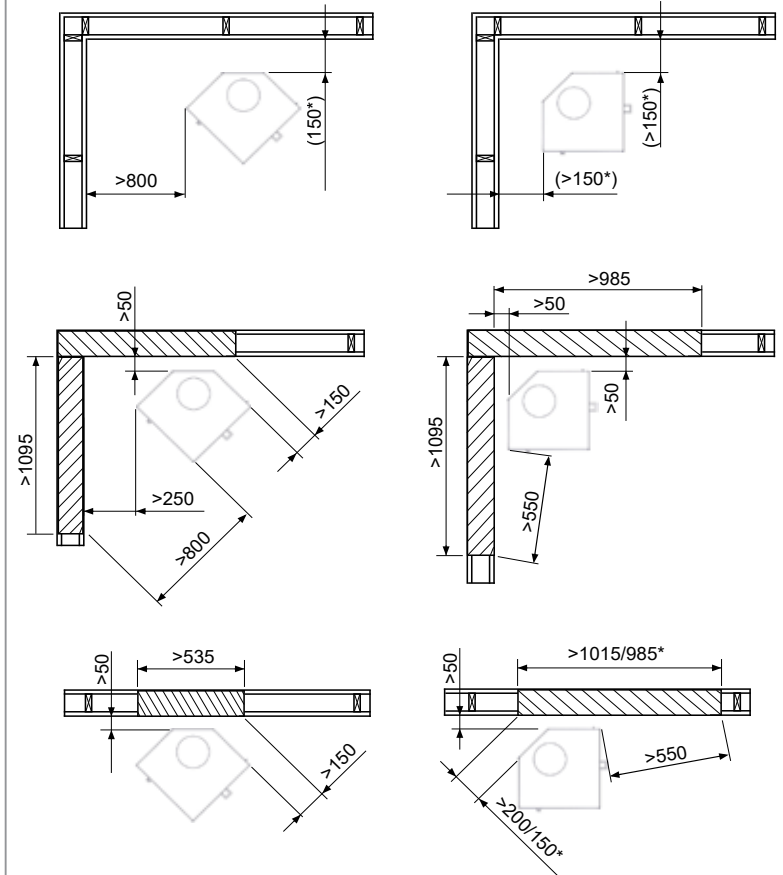

SIKKERHETSAVSTAND:

(*) med isolert røykrør

= Brannmur
= Brennbart materiale