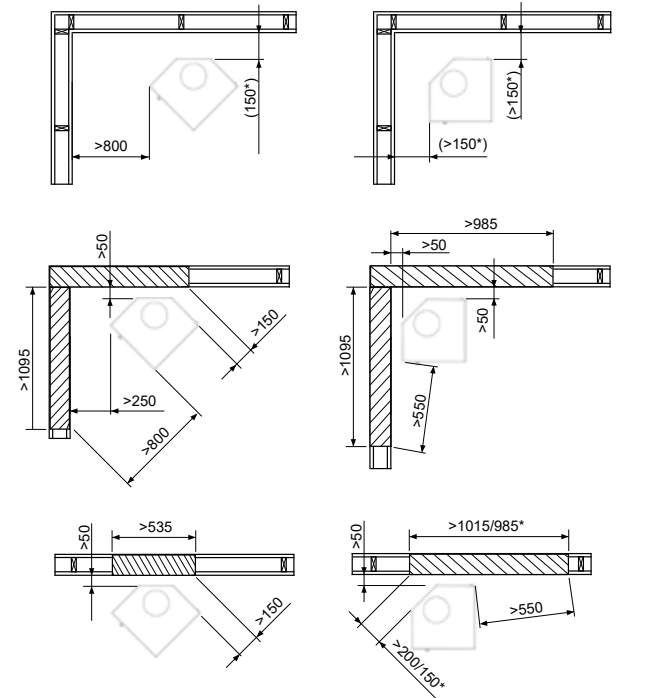

Askeløsning

Spesialtilpasset gulvplate

TEKNISK INFO:

Vedlengde (cm): 30
Røykrør Ø (mm): 150
Tilkobling: Topp, bak og side
Mulighet for friskluft: Ja
Nominell effekt (kW): 6
Virkningsgrad(%): 80

MÅL:

Quadro 1 Basic (vekt: 104 kg):

Quadro 2 Basic (vekt: 113 kg):

Quadro 3 Basic (vekt: 118 kg):

SIKKERHETSAVSTAND:

(*) med isolert røykrør

Quadro 1 Basic:

Quadro 2 Basic:

Quadro 3 Basic:

▨ = Brannmur
▩ = Brennbart materiale