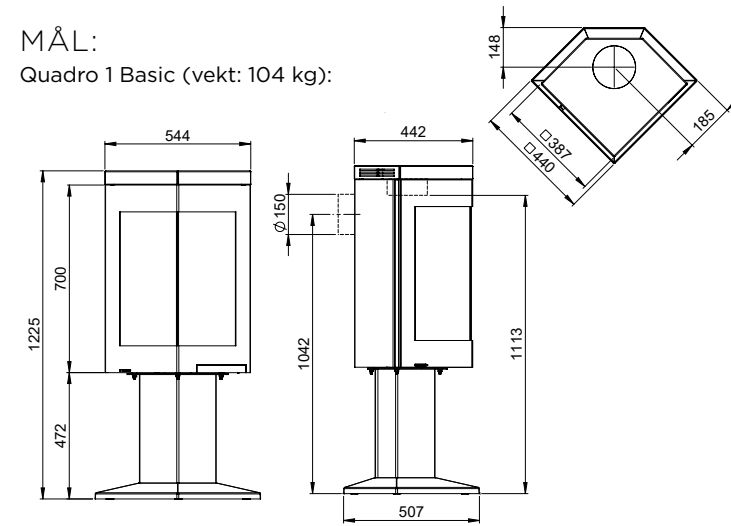

Askeløsning

Spesialtilpasset gulvplate

TEKNISK INFO:

Vedlengde (cm): 30
Røykrør Ø (mm): 150
Tilkobling: Topp, bak og side
Mulighet for friskluft: Ja
Nominell effekt (kW): 6
Virkningsgrad(%): 80

MÅL:

Quadro 1 Basic (vekt: 104 kg):

Quadro 2 Basic (vekt: 113 kg):

Quadro 3 Basic (vekt: 118 kg):

SIKKERHETSAVSTAND:

(*) med isolert røykrør

Quadro 1 Basic:

Quadro 2 Basic:

Quadro 3 Basic:

▨ = Brannmur
▩ = Brennbart materiale