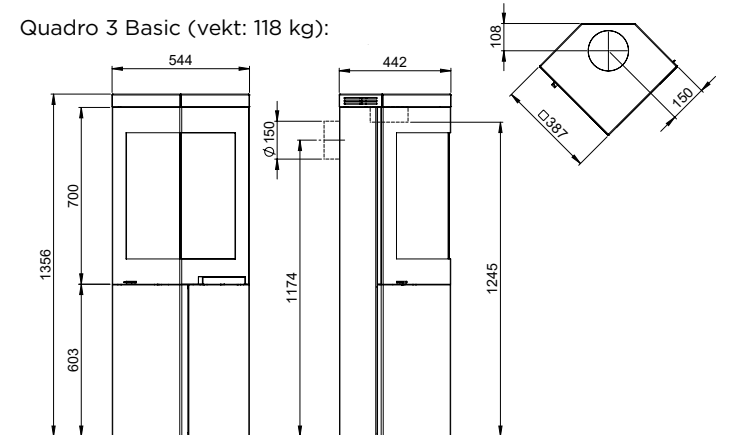

Quadro 3 Basic (vekt: 118 kg):