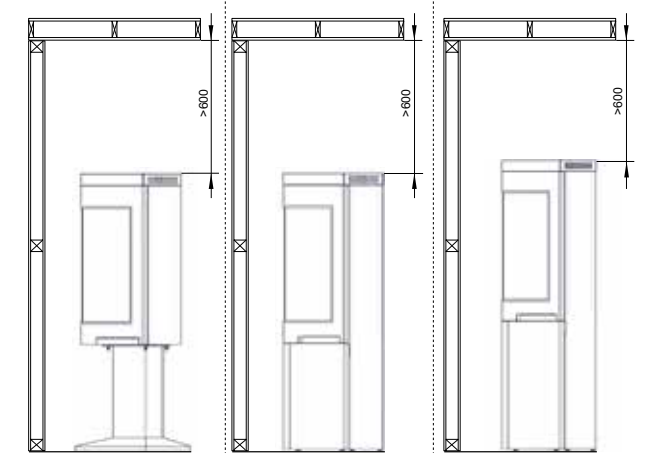

Quadro 2 Basic (vekt: 113 kg):

Quadro 3 Basic (vekt: 118 kg):

SIKKERHETSAVSTAND:

(*) med isolert røykrør

Quadro 1 Basic:

Quadro 2 Basic:

Quadro 3 Basic:

▨ = Brannmur
▩ = Brennbart materiale