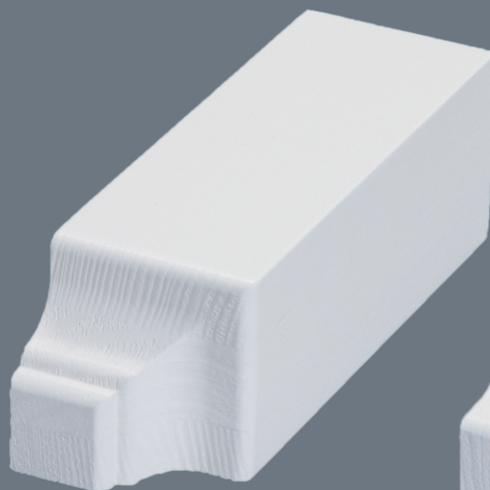

Prod. nr. 457M - mål 70x70x170mm
NOBB 27402890 (for opptil 21x95mm)

M = malt

Produktene leveres også i
ubehandlet furu

Profilttype 401M - 403M

Profilttype 402M - 409M

Profilttype 405M - 406M

Profilttype 451M - 457M