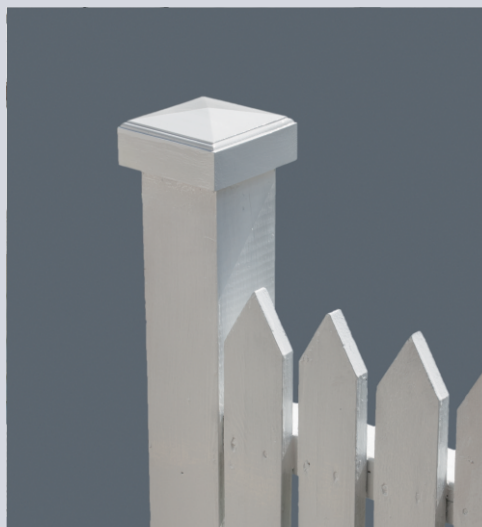

Stolpehatt