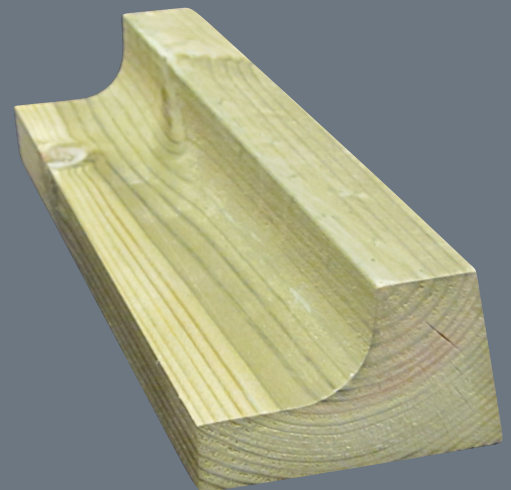

Vannbrettlist

Profiltype 972