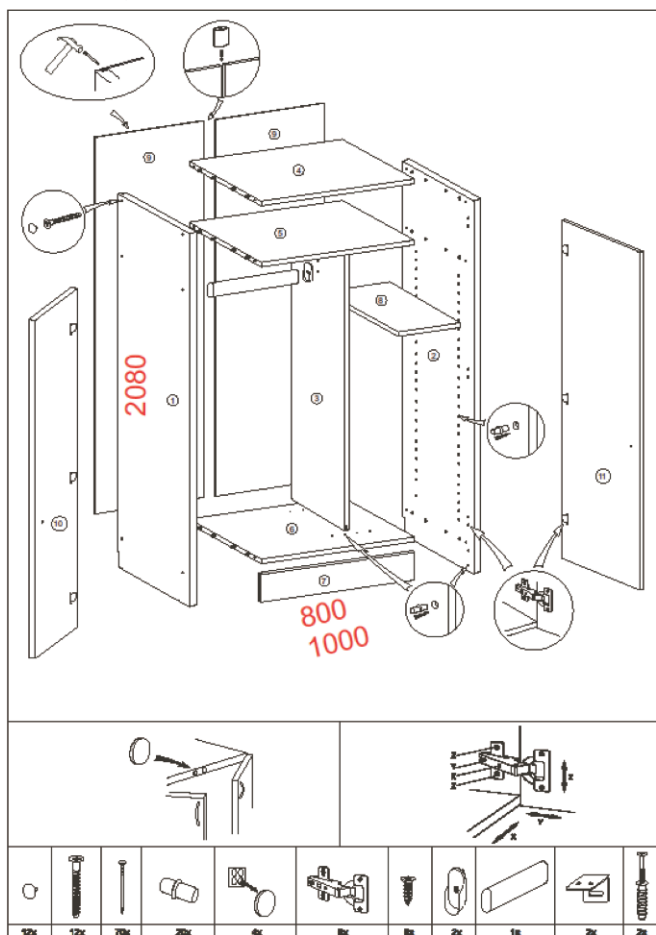

Produktspesifikasjon:

Produkt	Høyde	Bredde	Dybde
Garderobeskap 80cm kombi	2080 mm	800 mm	568 mm + dør 16mm
Garderobeskap100cm kombi	2080 mm	1000 mm	568 mm + dør 16mm
Hyllepakke til kombiskap med 2 dører		365 mm	559 mm
Garderobeskap 50cm	2080 mm	500 mm	568 mm + dør 16mm
Garderobeskap 60cm	2080 mm	600 mm	568 mm + dør 16mm

Alle skapene leveres med skrog og dører i melaminbelagt spon, som tilfredstiller formaldehydutslippskravene til CARB 2.

Kombiskapene pakkes i 2 pakker, og inneholder i tillegg til skrog og dører: garderobestang, hattehylle, midtdeler og 1 hylle 365mm

De enkle skapene pakkes i 1 pakke og inneholder i tillegg til skrog og dører: garderobestang og hattehylle.

Skapene leveres usammensatt.

Kombiskap med 2 dører

Skap med 1 dør