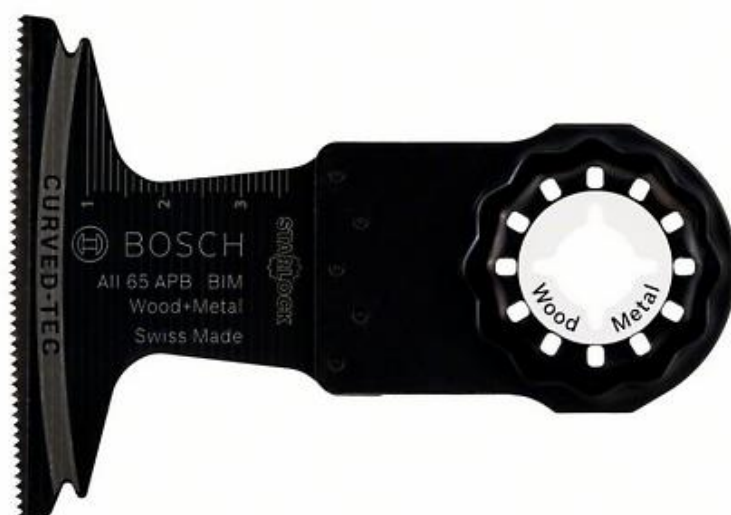

Artikkelnummer	2 608 661 781
GTIN	3165140596169
NOBB	43881418