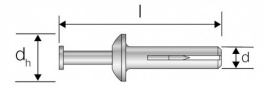

TEKNISK DATA

Product dimensions

Art. nr.	Item code	NOBB nr.	Fastener dimensions [mm]			Qty/box
			d	l	d_h	
MHP5.0x22	75528	55841826	5	22	11	100