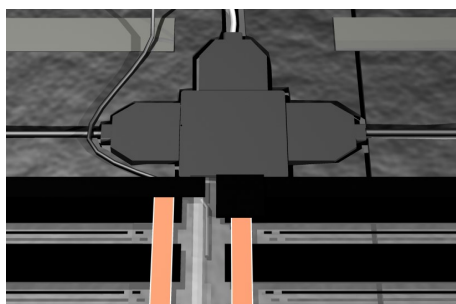

## Selvmontering på 1-2-3

1. Dekk gulvet med ProPlate 6mm og tape langsgående skjøter med bred (Gaffa/sølvteip). Rull ut ProSmart varmemefolie.

2. Varmefoliene tilkobles med vedlagte tilkoblingsledninger. Fell konnektorer og tilkoblingsledninger ned i ProPlate 6mm.