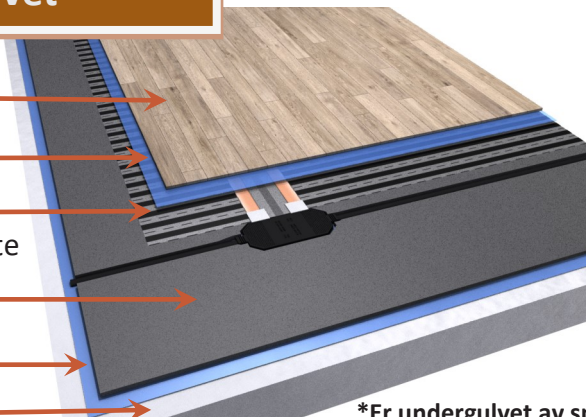

## Oppbygging av gulvet

Parkett/laminat

Fuktsperre (0,2 plast)

ProSmart varmemefolie

Isolasjonsplate ProPlate 30S 6mm

Fuktsperre (0,2 plast)

Undergulv

## Selvmontering på 1-2-3

1. Dekk gulvet med ProPlate 6mm og tape langsgående skjøter med bred (Gaffa/sølvteip). Rull ut ProSmart varmemefolie.

2. Varmefoliene tilkobles med vedlagte tilkoblingsledninger. Fell konnektorer og tilkoblingsledninger ned i ProPlate 6mm.