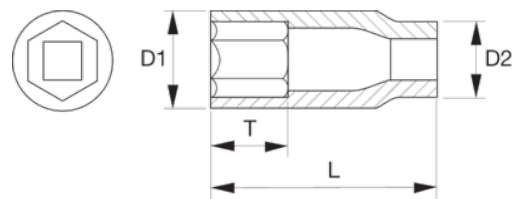

SBK7806M-17

Kraftpipe lang med 1/2" firkantinnfesting, 17 mm sekskantprofil og fosfatert utførelse

PRODUKTDETALJER

- Kan brukes med maskin
- Bruk låsering for maksimal sikkerhet K560F-4 og K560F-5, se tabell
- Fosfatert overflate
- Høykvalitets forkrommet molybdenum stål legering
- Dynamic Drive™ profil beskytter muttere, skruer og verktøy fra unødvendig ødeleggelse
- T= Dybden på innvendig sekskant
- Innfestnings standard: DIN 3121-G 12.5 ISO 1174

Follow the Fish!

PRODUKTEGENSKAPER

Produkt		L	D1	D2	T		
SBK7806M-17	17 mm	78 mm	25.2 mm	30 mm	12.7 mm	K560F-5	240 g

Follow the Fish!