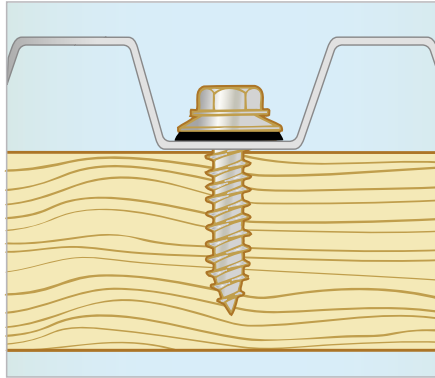

Byggskrue

Byggskrue A-gjenge, tre

Byggskrue A-gjenge, tre

Innledning

Beregnet for montering av plate mot tre

Beskrivelse

En gjengepressende skrue med A-gjenge.

Forpakning

ESSVE Byggeskrue blanforsinket og rustfri er pakket i transparent ESSVE plastboks.
ESSVE Byggeskrue Dacrobehandlet er pakket i ESSVE grønn kartong av miniwellkvalitet

Tekniske data

Materiale	Herdet stål SAE1018 Rfr. stål SS2332
Overflatebehandling	Blankforsinket 12 µm Dacrobehandlet 500hr Rfr. skrue er forsinket og vokset
Utførelse	Nøkkelvidde 8 mm Tettingsskive med vulkanisert EPDM-gummi Skrue 4,9 mm, skive Ø14 mm Skrue 6,5 mm, skive Ø16 mm
Miljø-/korrosivitetsklasse	Stål M0-M1/C1-C2 Rfr. M0-M3/C1-C4

Hullanbefalinger

Ved montering bør forboring i materialet skje med Ø3,5mm ved bruk av 4,8 og 4,9 mm skrue og Ø4,1 mm ved 6,5 mm skrue.

Materiale	Utrekkskraft kN	Skjærekraft kN
Karbonstål	T = 15	S = 9,75
Rustfritt	T = 13	S = 8,45

Skruens holdfasthet oppfylder StBK-N5 kravene.

Ved montering bør man påse at skruen ikke overtrekkes og skader tetningsskiven.

Bruk Makita skrutrekker 6807/6823 med dybdeanlegg. Se elverktøy.

Byggskrue for tre, A-gjenge