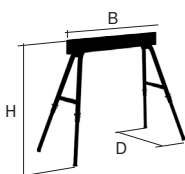

STILLBAR BUKK

En praktisk bukk med flere bruksområder. Gir en stabil arbeidsflate som er egnet for å legge trevirket på når en skal sage eller male. Bukken kan også brukes som ben til et ekstra bord.

- Høyden kan enkelt justeres i tre ulike posisjoner, 700–900 mm.
- Benene er produsert av lakkerte stålrør som gjør den holdbar og stabil.
- Den langsoverliggende platen er 780 mm lang og produsert i ubehandlet tre.
- Enkel å sette opp og slå sammen, og er lett å oppbevare.
- Leveres i par.

PRODUKTINFORMASJON

NOBB-nr: 44403520

Art nr	Modell	H	B	D	Vekt kg (per bukk)	EAN-kode
827655	WSB 6000 2-PAKK	675 / 770 / 880	780	330	4,1	7318128276553

Levering omgående fra vårt lager

HOME