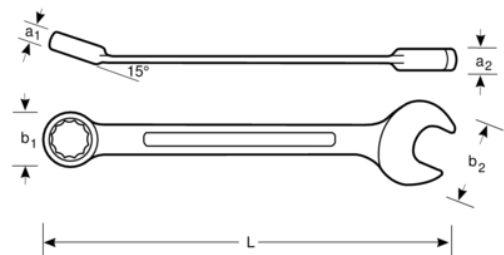

1RM-24

**24 mm kombinasjons
skrallenøkkel med forkrommet
overflate 323 mm**

PRODUKTDETALJER

- Kjeftvinkel 15°. Med slankere hode for bedre tilgjengelighet
- 15° ringende for bedre grep og plass til knoken
- 5° arbeidsvinkel
- Med omskifter for rask endring av høyre og venstre retning
- Stor og tydelig størrelsesmarkering
- Ringenden er forsynt med skralle med omskifter og innvendig 12-kant
- Ringende med innvendig tolvkant og Dynamic Drive™-profil
- Av høykvalitets stål med mattforkrommet overflate
- Høykvalitets stål
- Raskere dreining av feste fra ringskrallenøkkel
- Enklere å bruke på trange steder med 5° arbeidsvinkel
- Standarder: ISO 1711-1 og DIN 3113

Follow the Fish!

PRODUKTEGENSKAPER

Produkt		L	a1	a2	b1	b2	
1RM-24	24 mm	323 mm	14.5 mm	10.0 mm	46 mm	52 mm	503 g

Follow the Fish!