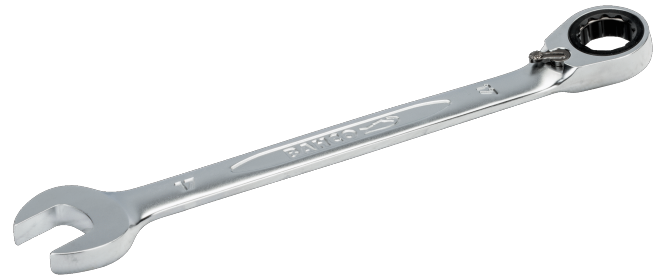

1RM-24

**24 mm kombinasjons
skrallenøkkel med forkrommet
overflate 323 mm**

PRODUKTDETALJER

- Kjeftvinkel 15°. Med slankere hode for bedre tilgjengelighet
- 15° ringende for bedre grep og plass til knoken
- 5° arbeidsvinkel
- Med omskifter for rask endring av høyre og venstre retning
- Stor og tydelig størrelsesmarkering
- Ringenden er forsynt med skralle med omskifter og innvendig 12-kant
- Ringende med innvendig tolvkant og Dynamic Drive™-profil
- Av høykvalitets stål med mattforkrommet overflate
- Høykvalitets stål
- Raskere dreining av feste fra ringskrallenøkkel
- Enklere å bruke på trange steder med 5° arbeidsvinkel
- Standarder: ISO 1711-1 og DIN 3113

Follow the Fish!

PRODUKTEGENSKAPER

Produkt		L	a1	a2	b1	b2	
1RM-24	24 mm	323 mm	14.5 mm	10.0 mm	46 mm	52 mm	503 g

Follow the Fish!