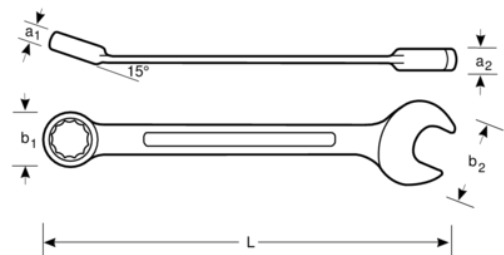

1RM-15

**15 mm kombinasjons
skrallenøkkel med forkrommet
overflate 200 mm**

PRODUKTDETALJER

- Kjeftvinkel 15°. Med slankere hode for bedre tilgjengelighet
- 15° ringende for bedre grep og plass til knoken
- 5° arbeidsvinkel
- Med omskifter for rask endring av høyre og venstre retning
- Stor og tydelig størrelsesmarkering
- Ringenden er forsynt med skralle med omskifter og innvendig 12-kant
- Ringende med innvendig tolvkant og Dynamic Drive™-profil
- Av høykvalitets stål med mattforkrommet overflate
- Høykvalitets stål
- Raskere dreining av feste fra ringskrallenøkkel
- Enklere å bruke på trange steder med 5° arbeidsvinkel
- Standarder: ISO 1711-1 og DIN 3113

Follow the Fish!

PRODUKTEGENSKAPER

Produkt		L	a1	a2	b1	b2	
1RM-15	15 mm	200 mm	9.4 mm	7.0 mm	28.3 mm	31.3 mm	130 g