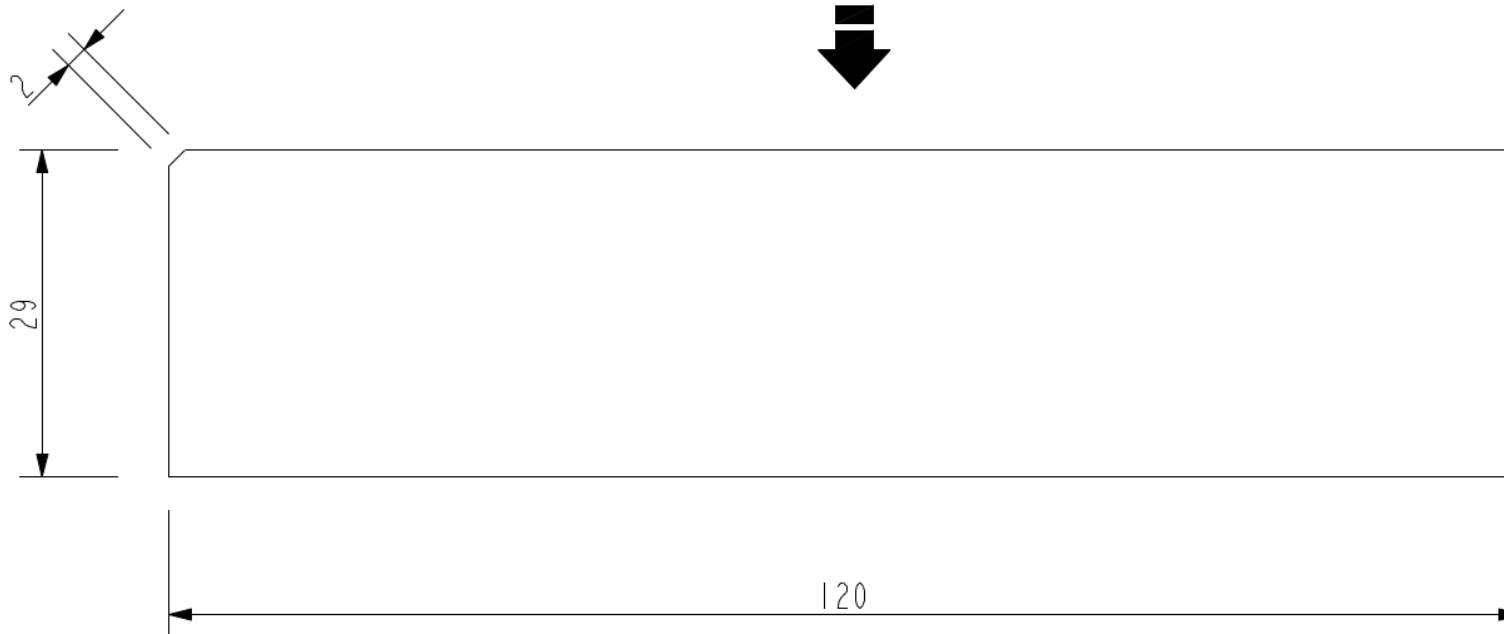

MoreRoyal®

SAWCUT

*Fasede kanter kun på 'rettside'*