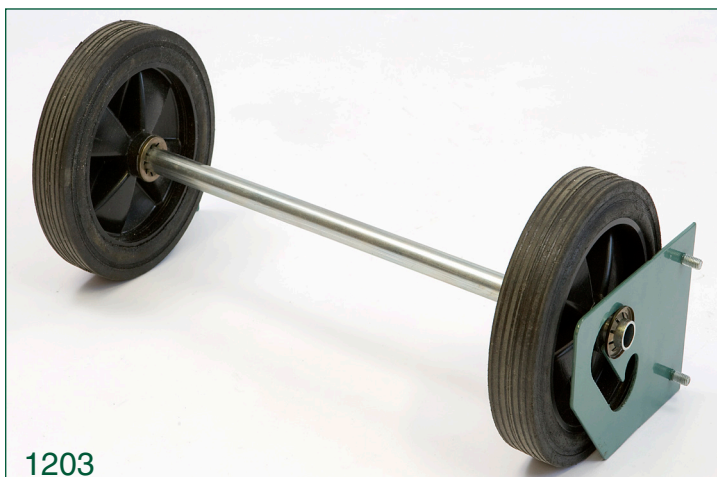

# GJERDESAGEN®-EKSTRAUTSTYR

Nytt Teleskopanhold f/12-1603/1500-972995

Nye Hjulsett f/enklere transport

Ernex AS , Bjørnstadgt. 7, 1792 Tistedal - Tel.: 69178330 - Fax 69178360 - Mail: [ernex@ernex.no](mailto:ernex@ernex.no)