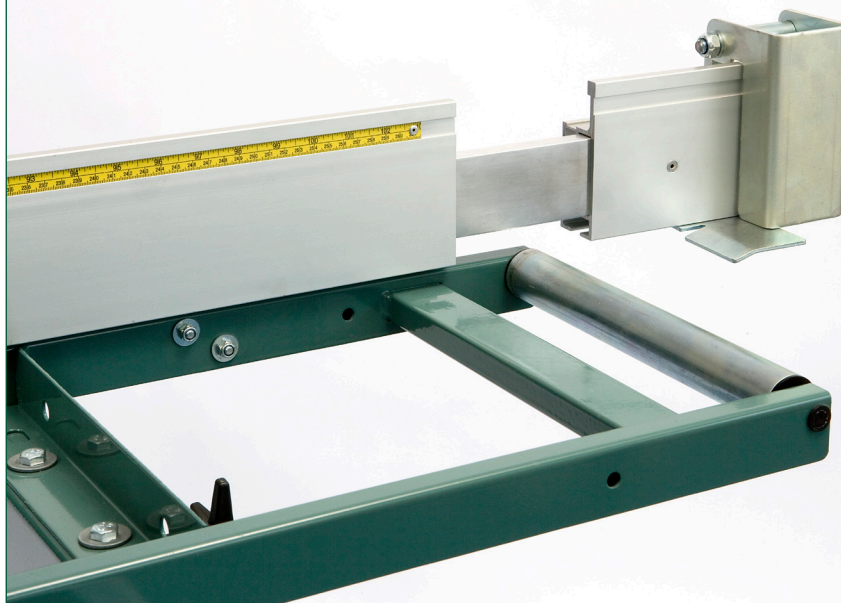

# GJERDESAGEN®-EKSTRAUTSTYR

Nytt Teleskopanhold f/12-1603/1500-972995

Nye Hjulsett f/enklere transport

Ernex AS , Bjørnstadgt. 7, 1792 Tistedal - Tel.: 69178330 - Fax 69178360 - Mail: [ernex@ernex.no](mailto:ernex@ernex.no)