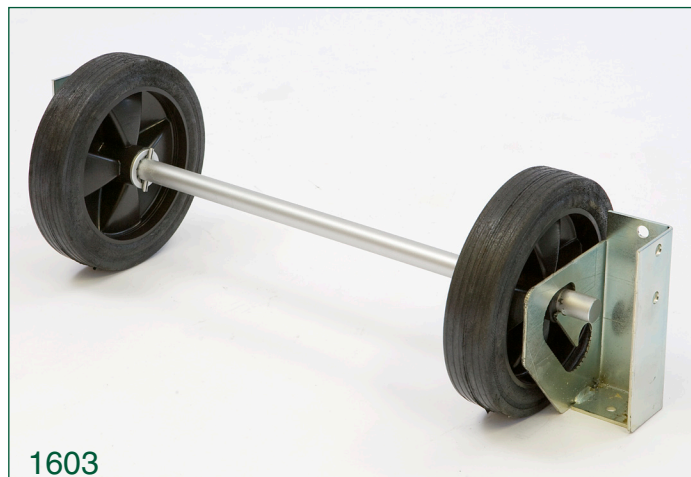

# GJERDESAGEN®-EKSTRAUTSTYR

Nytt Teleskopanhold f/12-1603/1500-972995

Nye Hjulsett f/enklere transport

Ernex AS , Bjørnstadgt. 7, 1792 Tistedal - Tel.: 69178330 - Fax 69178360 - Mail: [ernex@ernex.no](mailto:ernex@ernex.no)