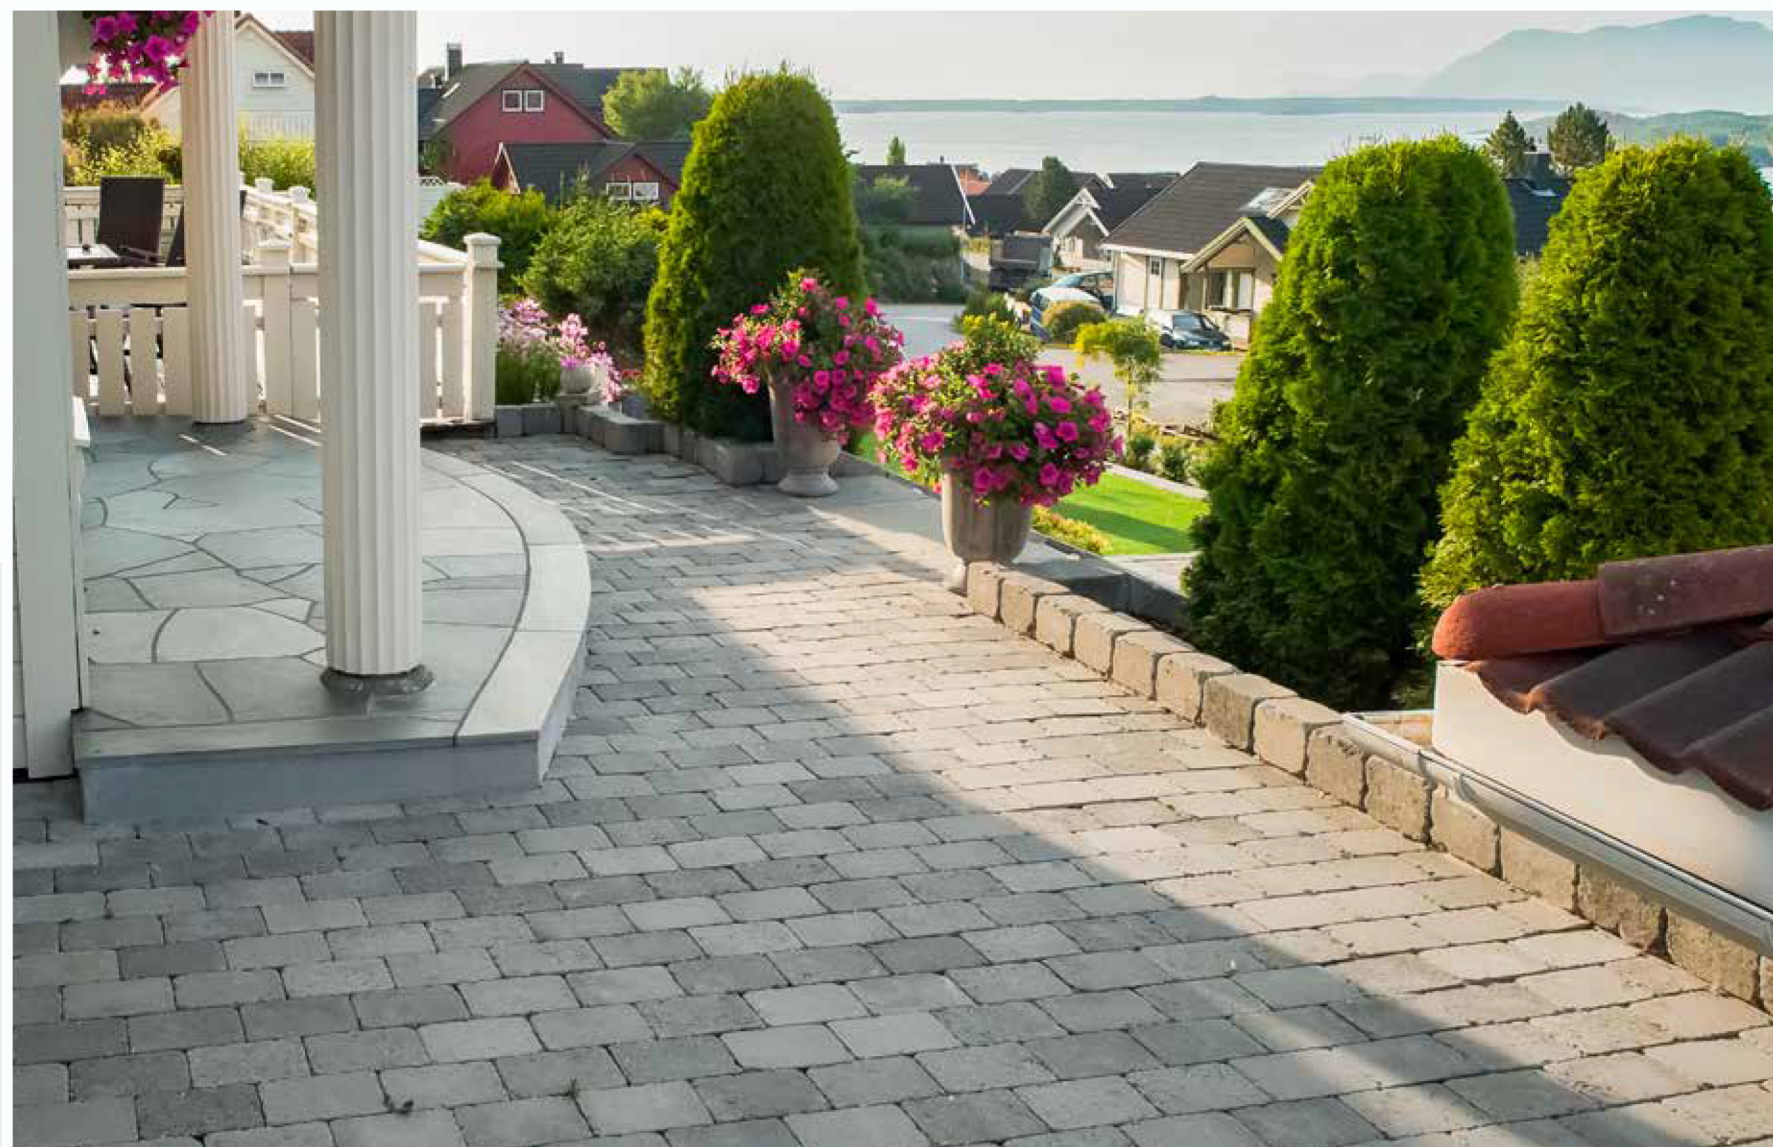

Adel Sirkelstein har mange bruksområder. Steinen er flott til å markere steder ved uteplassen og er et dekorativt innslag i belegget.

Sirkelstein leveres kun som komplett sirkel der 8 ulike størrelser er samlet på samme pall.

Alle typer Aas Adel leveres uten fugeknast i gråmix farge.