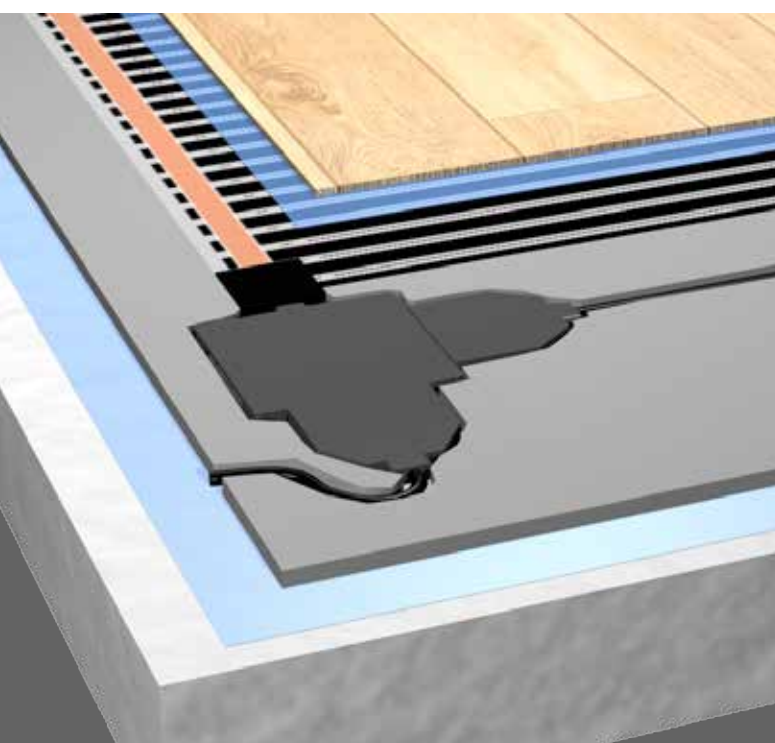

GULVVARME

Bygger kun 0,6 mm - ingen behov for elektriker

SAGA COMFORT

GULVVARME FOR PARKETT OG LAMINAT

SAGA Comfort gulvvarme gir deg et lunt og godt gulv. Med enkel installasjon får du en vedlikeholdsfri varmekilde som kan styres helt etter dine egne behov.

Gulvets oppbygging

- 1 Parkett eller laminat
- 2 Underlag (evt. fuktsperre)
- 3 SAGA Comfort varmemefolie
- 4 SAGA Comfort plate 30S, 6 mm
- 5 Legg fuktsperre når det er betongsåle i underetasje (0,20 plast eller primer)

Enkel tilkobling

SAGA Comfort gulvvarme tilkoblingen gjør det så enkelt å montere at du ikke trenger elektriker for å montere gulvvarmen. Uansett om du har et lite rom eller stort og komplisert, vil det være enkelt å dekke hele overflaten med varmemefolie, takket være det fleksible systemet hvor du kan koble sammen forskjellige bredder og lengder. Du kan til og med kappe lengden til akkurat ditt behov. Kontrolleren er enkel å betjene og kan stilles inn for dag- og nattsinking helt etter dine ønsker. Temperaturen styres etter en gulvføler og vil aldri overstige 27 grader i overflaten på gulvet. SAGA Comfort tilfredsstillter derfor kravet til alle store gulvleverandører.

SAGA Comfort gulvvarme er meget enkelt å montere

- ◆ Du kan montere SAGA Comfort selv uten behov for elektriker
- ◆ Kontrolleren er meget enkel å betjene, og gir god varmeøkonomi
- ◆ Varmefolien bygger kun 0,6 mm
- ◆ Gir en overflatetemperatur på 27°C, effekt varmemefolie: 60 w/m²
- ◆ Varmefolien kan klippes i ønsket lengde, dette gir optimal varmedekning
- ◆ Tilkoblingsledninger i lengde 0,65 m, 1,05 m og 3 m - kan sammenkobles
- ◆ Fleksibelt, velg mellom to bredder (60 cm og 100 cm) og tre lengder (3,15 m, 4,15 m og 5,15 m)