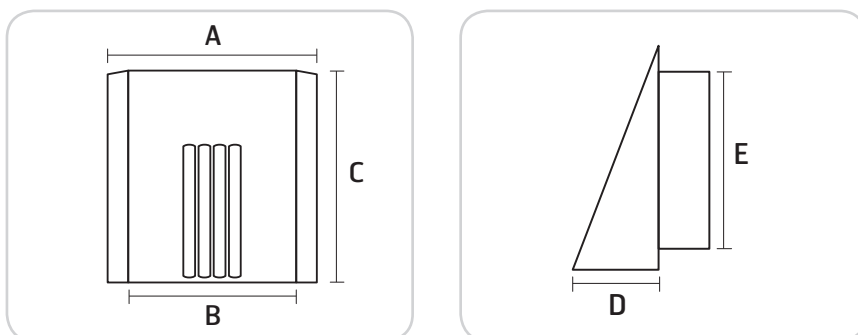

Ventilkappe • Ventilåpa • Valve cover

02311

- NO** Ventil­kappe til­passet teleskopkanal, art.nr. 02164. Med rustfri nettingduk.
- SE** Ventil­åpa anpassad till teleskopkanal, art.nr 02164. Med rostfritt metalltrådsfilter.
- EN** Valve cover designed for telescopic duct, product code 02164. With stainless mesh.

Ventilkappe i stål med firkantet karm.
Ventilåpa i stål med fyrkantig karm..
Steel valve cover with casing.

Art.nr./Art.no.	NOBB	GTIN	Dim.
02311	21543111	7023670023110	6"x6"

Materiale/Material: Aluzink-belagt stål/Aluminium-zinc coated steel

Målskisse/Måttskiss/Dimensioned drawing

Art.nr./Art.no.	A	B	C	D	E
02311	181	162	187	75	150