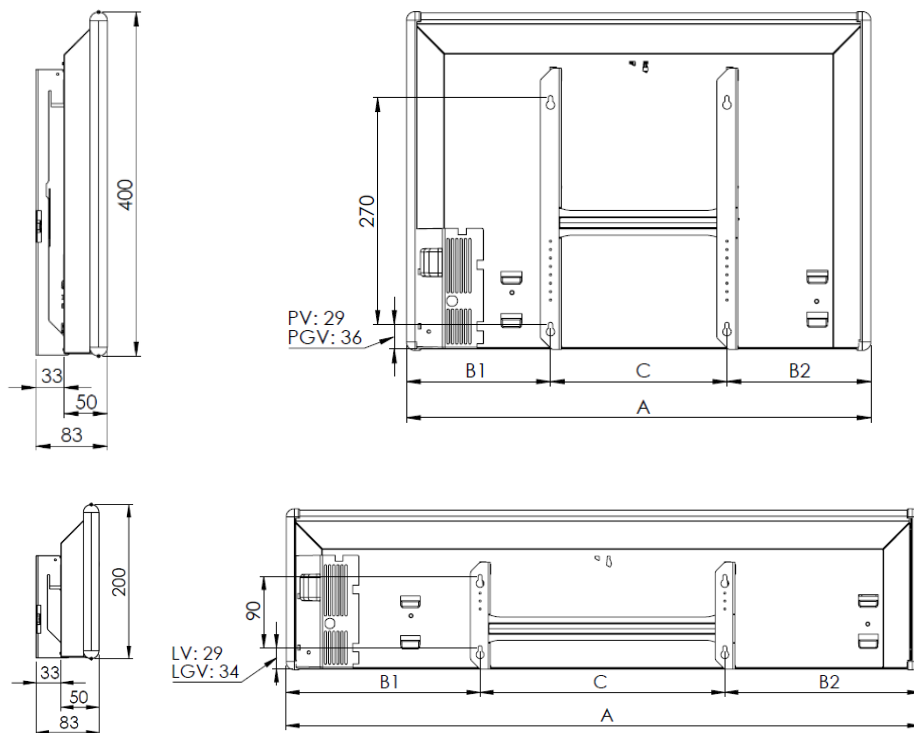

Ved fast montasje brukes koblingsboks KB200 som monteres på veggfestet. Se tilleggsutstyr.

Teknisk informasjon

- Produsert i Norge.
- Godkjent av Nemko.
- Tilfredsstiller kravene i ecodesign 2015/1188.
- Tetningsgrad IP24 (sprutsikker) - kan brukes i våtrom.
- 5 års garanti fra kjøpsdato.
- Kaldrasfunksjon.
- Dobbeltisolert. Jording ikke nødvendig.
- Elektronisk termostat. Innebygd Wi-Fi. 1-polet Av/På-bryter.
- Tidsforsinkelse ved aktivering av bryter slik at lysbue unngås.
- Termostatnøyaktighet: +/- 0,2 °C ved 20 °C.
- Barnesikringslokk.
- Elektronikken er utstyrt med frostsikring. Min 5°C. Maks temperatur 30°C.
- Termosikring mot overoppheting.
- Leveres i to høyder. LV: 20 cm og PV: 40 cm.
- Fargen på frontplaten er RAL 9010.
- 1,5 meter hvit kabel med støpsel.
- Spenning: 220 – 240 Volt.
- Min. sikkerhetsavstander: Under: 5cm. Over: 10cm. Sideveis: 2cm.
- Veggfestet på PV-ovner er utstyrt med heker for vaskestilling. På LV-ovner er det ikke nødvendig med heker.
- Strømforbruk i standby 0,3W.

Art. navn	Effekt	Høyde mm	Lengde mm	B1/B2 mm	C mm	Art. nr.:	El.nr.:	GTIN	Nobb nr.
PV 4 Wi-Fi	400W	400	431	147/73	210	810418	54 498 25	7026578104189	54075261
PV 6 Wi-Fi	600W	400	555	172	210	810420	54 498 26	7026578104202	54075280
PV 8 Wi-Fi	800W	400	679	184	310	810421	54 498 27	7026578104219	54075306
PV 10 Wi-Fi	1000W	400	803	246	310	810422	54 498 28	7026578104226	54075314
PV 12 Wi-Fi	1250W	400	927	158	610	810423	54 498 29	7026578104233	54075325
PV 15 Wi-Fi	1500W	400	1175	282	610	810424	54 498 30	7026578104240	54075344
PV 20 Wi-Fi	2000W	400	1423	406	610	810425	54 498 31	7026578104257	54075420
LV 5 Wi-Fi	500W	200	803	246	310	810620	54 498 32	7026578106206	54075435
LV 7 Wi-Fi	750W	200	1051	220	610	810621	54 498 33	7026578106213	54075454
LV 10 Wi-Fi	1000W	200	1299	344	610	810622	54 498 34	7026578106220	54081258
LV 12 Wi-Fi	1250W	200	1671	380	910	810623	54 498 35	7026578106237	54081262