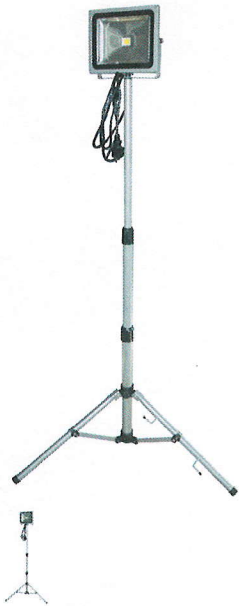

Elitech LED 30W teleskopstativ

Vurdering: Ingen kundevurdering ennå.

[Still et spørsmål om dette produktet](#)

Beskrivelse

Elitech LED arbeidslampe 30W med teleskopstativ, grå.

Flyttbar arbeidslampe med teleskopstativ og kabel.

Aluminiumshus og herdet glassplate.

High Power LED 50.000 timer.

Lav driftstemperatur.

- 3,0 meter gummikabel
- 4000 Kelvin
- 2250 Lumen
- AC220-240V 50/60HZ 30W
- IP44