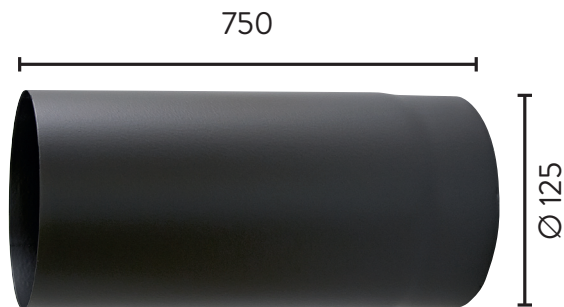

Ø 125 X 750
RETT RØR MBE

ART. NO 51014093

SORT MATT EMALJE / GODSTYKKELSE: 1,1 MM

STRAIGHT / BLACK MATTE ENAMEL / THICKNESS: 1,1 MM

JØTUL AS
P.O. BOX 1411
1602 FREDRIKSTAD
NORWAY

CE 1630-CPD-0785
EN 1856-2:2004
Røykrør og forbindelseskanaler
T600-N1-D-Vm-L01110-G
Nominell diameter: 125 mm