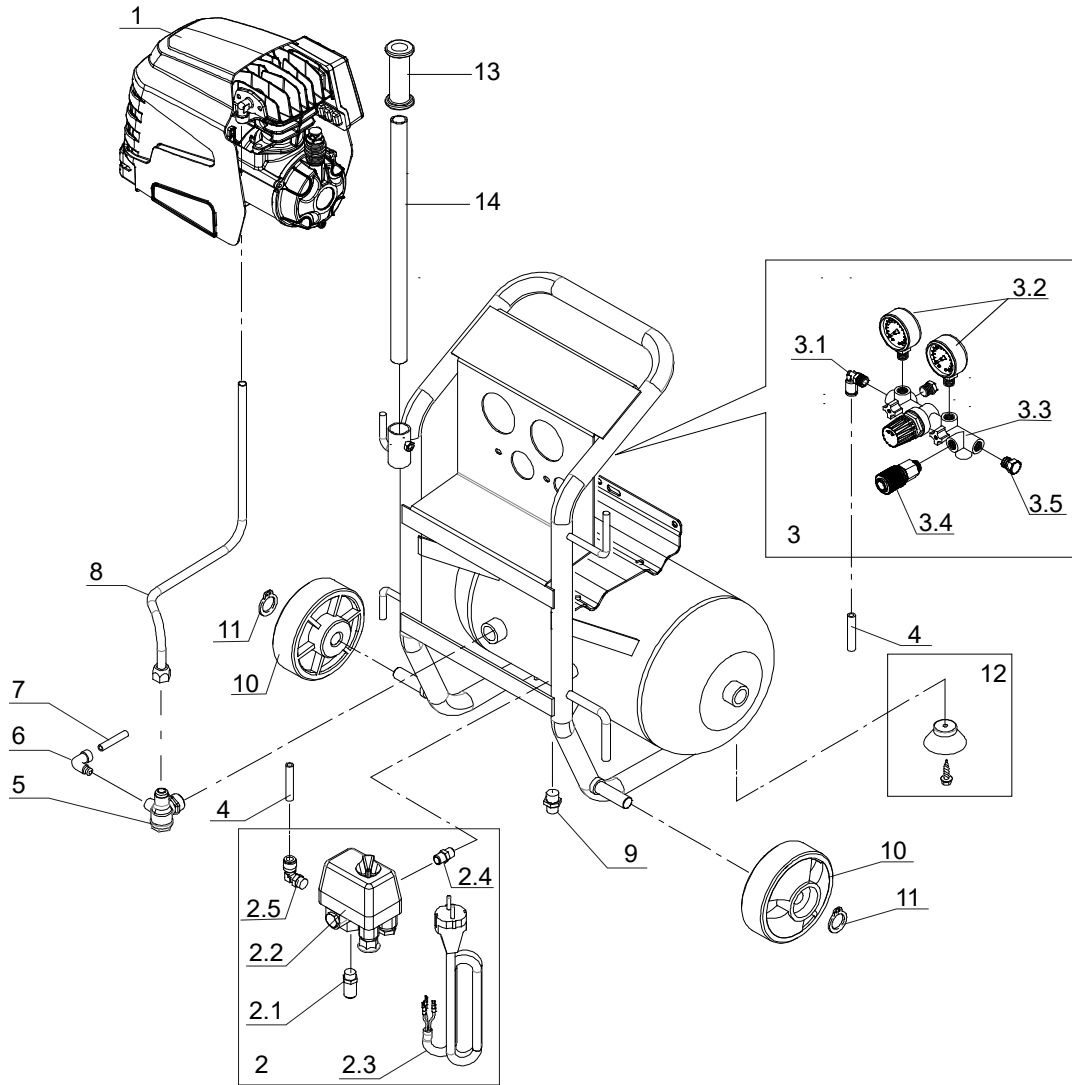

1121090020 - MAGNUM GM194-C/PAN

SINGLE PHASE V.230/50Hz
MONOFASE V.230/50Hz

REF. RIF.	CODE CODICE	QT	DESCRIPTION DESCRIZIONE
1	1129740105	1	pump unit / gruppo pompante
2	1124050745	1	pressure switch kit / kit pressostato
2.1	1127190201	1	safety valve / valvola di sicurezza
2.2	1127250002	1	pressure switch / pressostato
2.3	1127320645	1	power cable / cavo alimentazione
2.4	1127080114	1	nipple / niplo
2.5	1127080097	2	fitting / raccordo
3	1124140034	1	dashboard kit / kit cruscotto
3.1	1127080097	1	fitting / raccordo
3.2	1127110066	2	pressure gauge / manometro
3.3	1129701523	1	distributore / distributore
3.4	1127130057	1	universal tap / rubinetto universale
3.5	1127090007	2	cap / tappo
4	1127230008	0.5	rilsan tube / tubo rilsan
5	1127190008	1	check valve / valvola di ritegno
6	1127080014	1	fitting / raccordo
7	1127230001	0.35	rilsan tube / tubo rilsan
8	1127230653	1	feed tube / tubo alimentazione
9	1127130058	1	drain tap / rubinetto spurgo
10	1129701879	2	wheel / ruote
11	1127040202	2	ring / seeger
12	1124080858	2	rubber foot kit / kit gommini
13	1127280003	1	handle / manopola
14	1127390848	1	metal handle / manico

VALID FROM 5/28/2019 - VALIDO DAL 5/28/2019 (REV-00)

1129740105 - GM 194

REF. RIF.	CODE CODICE	QT	DESCRIPTION DESCRIZIONE
900	1124080123	1	gasket, plate kit / kit piastra, guarnizione
901	1124080170	1	cylinder, guarnizione / kit cilindro, guarnizione
904	1129704048	1	piston rod kit / kit biella pistone
906	1124080179	1	head kit / kit testa
909	1124080138	1	gasket kit / kit guarnizione
911	1124080174	1	air filter kit / kit filtro aria
911A	1127210301	1	filtering element / elemento filtrante
913	1124080125	1	stator kit / kit statore
914	1124080181	1	hull kit / kit carena
918	1127310059	1	condesor / condensatore
919	1124080180	1	crankcase cover kit / kit copertura carter
920	1129704060	1	green oil level rod / asta livello olio verde
922	1129100429	1	start valve/ valvola start