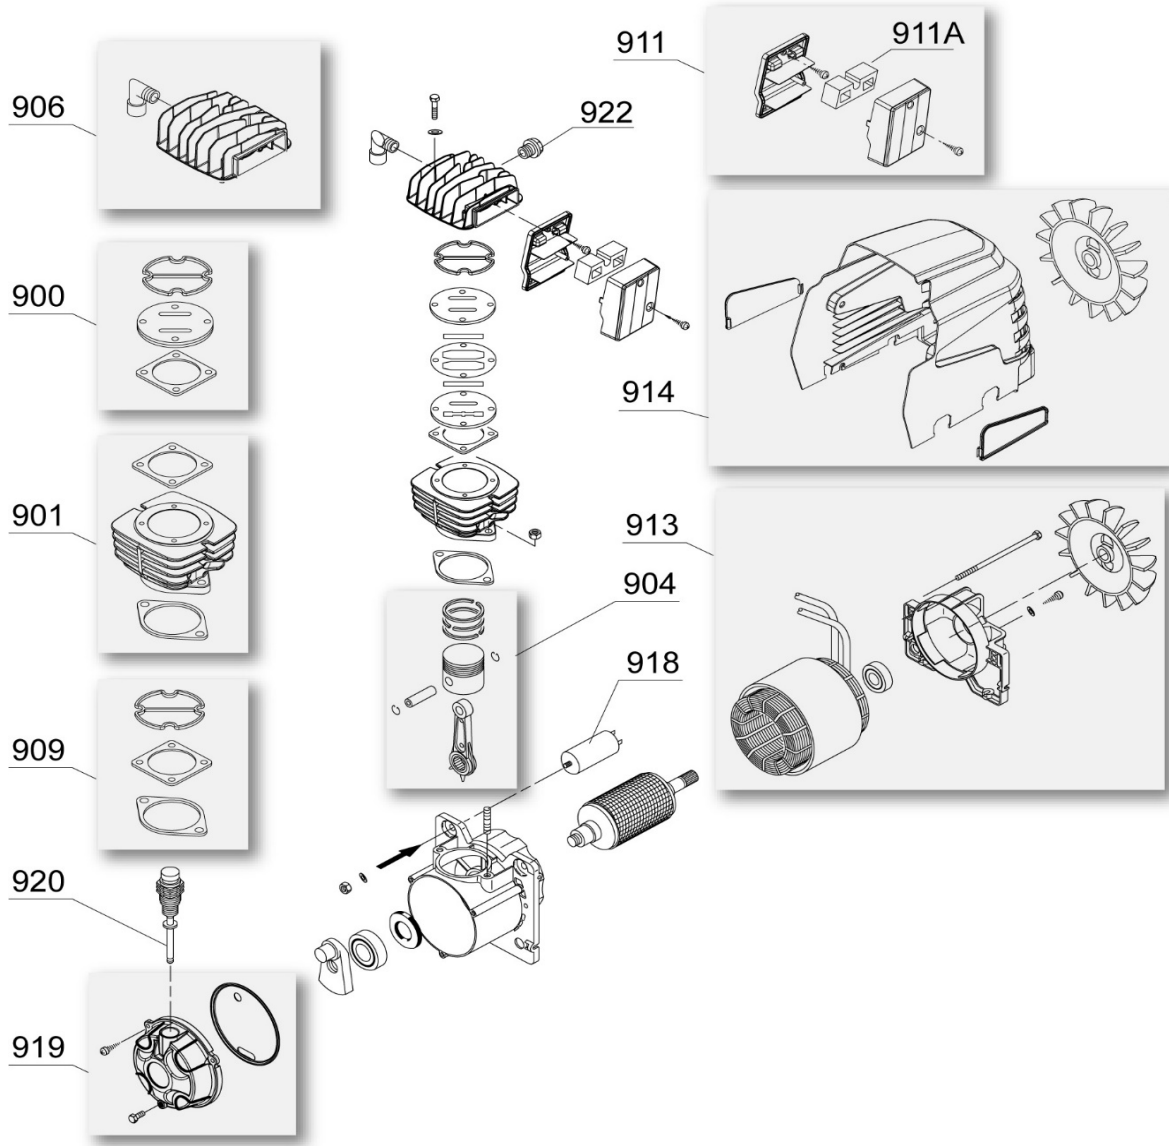

1121090020 - MAGNUM GM194-C/PAN

SINGLE PHASE V.230/50Hz
MONOFASE V.230/50Hz

REF. RIF.	CODE CODICE	QT	DESCRIPTION DESCRIZIONE
1	1129740105	1	pump unit / gruppo pompante
2	1124050745	1	pressure switch kit / kit pressostato
2.1	1127190201	1	safety valve / valvola di sicurezza
2.2	1127250002	1	pressure switch / pressostato
2.3	1127320645	1	power cable / cavo alimentazione
2.4	1127080114	1	nipple / niplo
2.5	1127080097	2	fitting / raccordo
3	1124140034	1	dashboard kit / kit cruscotto
3.1	1127080097	1	fitting / raccordo
3.2	1127110066	2	pressure gauge / manometro
3.3	1129701523	1	distributore / distributore
3.4	1127130057	1	universal tap / rubinetto universale
3.5	1127090007	2	cap / tappo
4	1127230008	0.5	rilsan tube / tubo rilsan
5	1127190008	1	check valve / valvola di ritegno
6	1127080014	1	fitting / raccordo
7	1127230001	0.35	rilsan tube / tubo rilsan
8	1127230653	1	feed tube / tubo alimentazione
9	1127130058	1	drain tap / rubinetto spurgo
10	1129701879	2	wheel / ruote
11	1127040202	2	ring / seeger
12	1124080858	2	rubber foot kit / kit gommini
13	1127280003	1	handle / manopola
14	1127390848	1	metal handle / manico

VALID FROM 5/28/2019 - VALIDO DAL 5/28/2019 (REV-00)

1129740105 - GM 194

REF. RIF.	CODE CODICE	QT	DESCRIPTION DESCRIZIONE
900	1124080123	1	gasket, plate kit / kit piastra, guarnizione
901	1124080170	1	cylinder, guarnizione / kit cilindro, guarnizione
904	1129704048	1	piston rod kit / kit biella pistone
906	1124080179	1	head kit / kit testa
909	1124080138	1	gasket kit / kit guarnizione
911	1124080174	1	air filter kit / kit filtro aria
911A	1127210301	1	filtering element / elemento filtrante
913	1124080125	1	stator kit / kit statore
914	1124080181	1	hull kit / kit carena
918	1127310059	1	condesor / condensatore
919	1124080180	1	crankcase cover kit / kit copertura carter
920	1129704060	1	green oil level rod / asta livello olio verde
922	1129100429	1	start valve/ valvola start