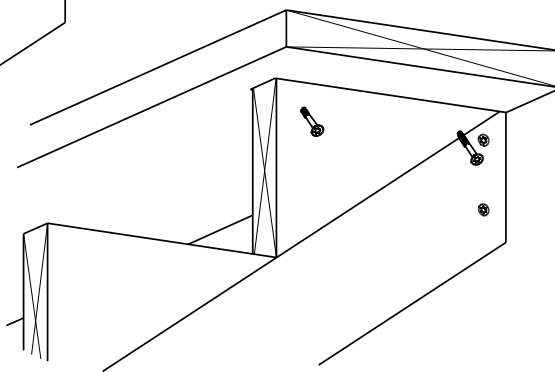

2

TRESKRUE SH 4,5X60
Bruk skruer i korrosjonsklasse:
A2 (rustfri) eller A4 (syrefast)

3

ALTERNATIV : SKJULT SKRUEFESTE

TRINN

SPARKETRINN