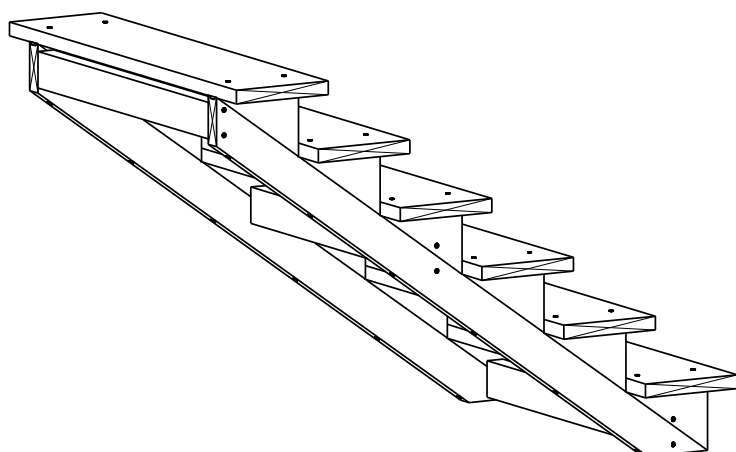

TRESKRUE SH 5X90
Bruk skruer i korrosjonsklasse:
A2 (rustfri) eller A4 (syrefast)

2