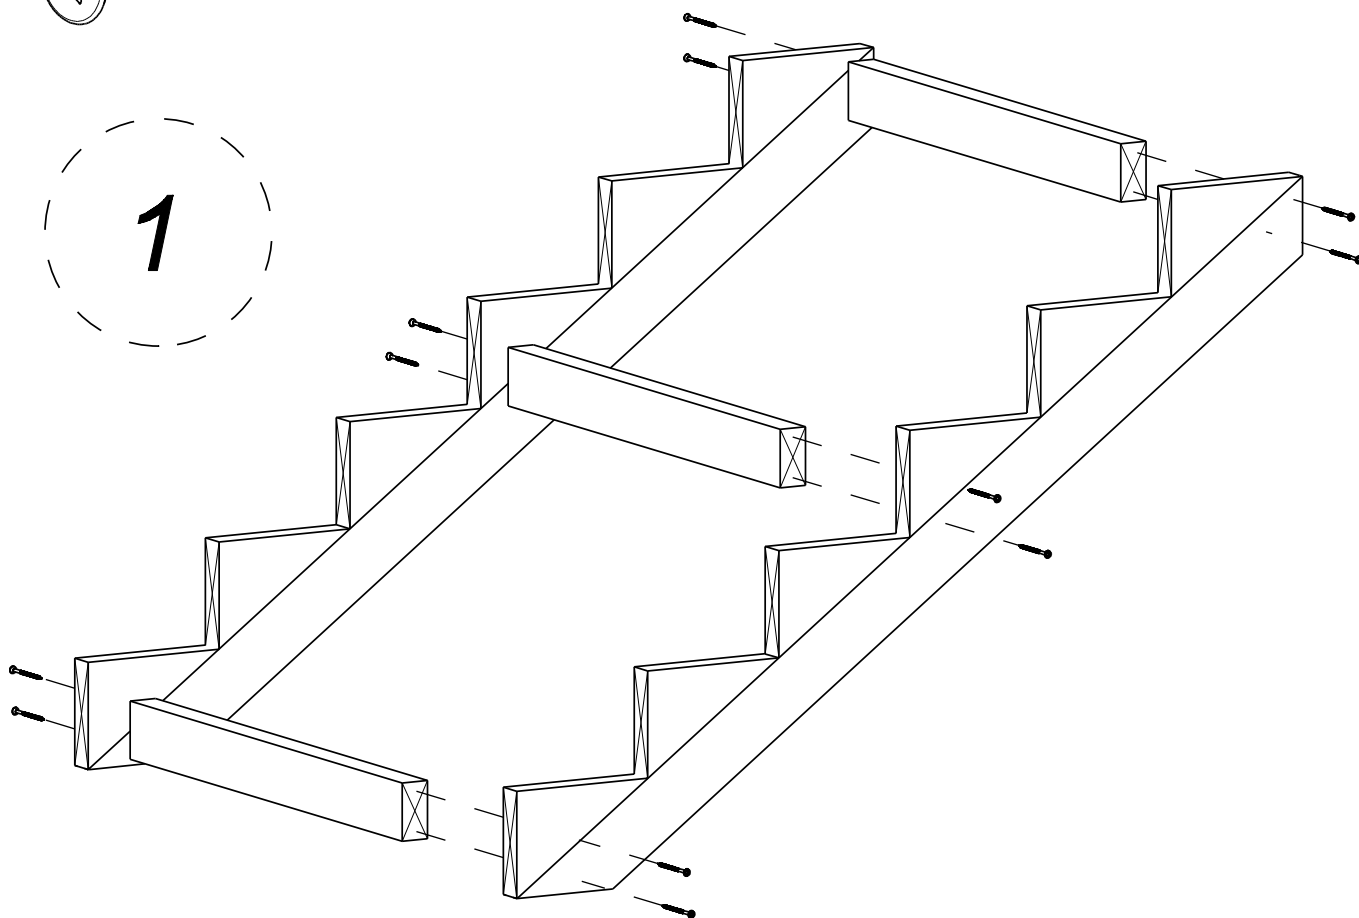

Sparketrinn

HUSK !

**MøreRoyal Eksklusive terrasseolje
&
skruer**

TRESKRUE SH 5X90
Bruk skruer i korrosjonsklasse:
A2 (rustfri) eller A4 (syrefast)

1

TRESKRUE SH 5X90
Bruk skruer i korrosjonsklasse:
A2 (rustfri) eller A4 (syrefast)