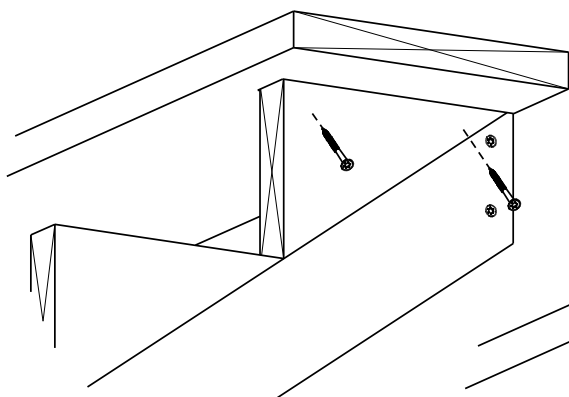

2

TRESKRUE SH 4,5X60
Bruk skruer i korrosjonsklasse:
A2 (rustfri) eller A4 (syrefast)

3

ALTERNATIV : SKJULT SKRUEFESTE

TRINN

SPARKETRINN