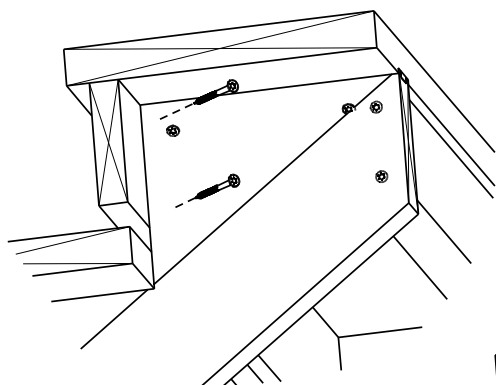

2

TRESKRUE SH 4,5X60
Bruk skruer i korrosjonsklasse:
A2 (rustfri) eller A4 (syrefast)

3

ALTERNATIV : SKJULT SKRUEFESTE

TRINN

SPARKETRINN