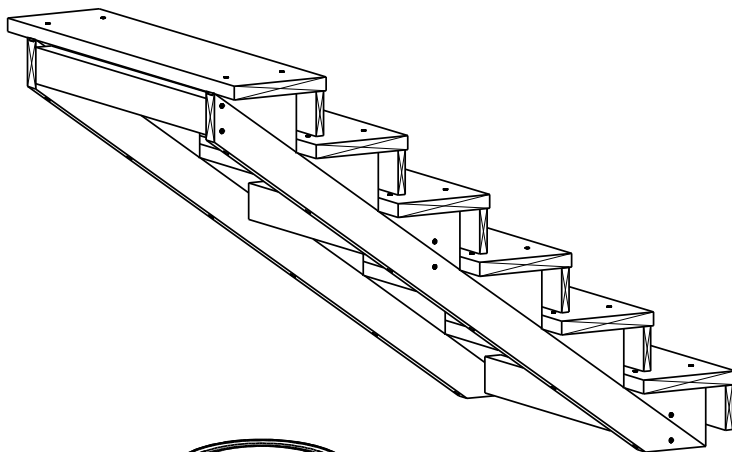

TRESKRUE SH 4,5X60
Bruk skruer i korrosjonsklasse:
A2 (rustfri) eller A4 (syrefast)

3