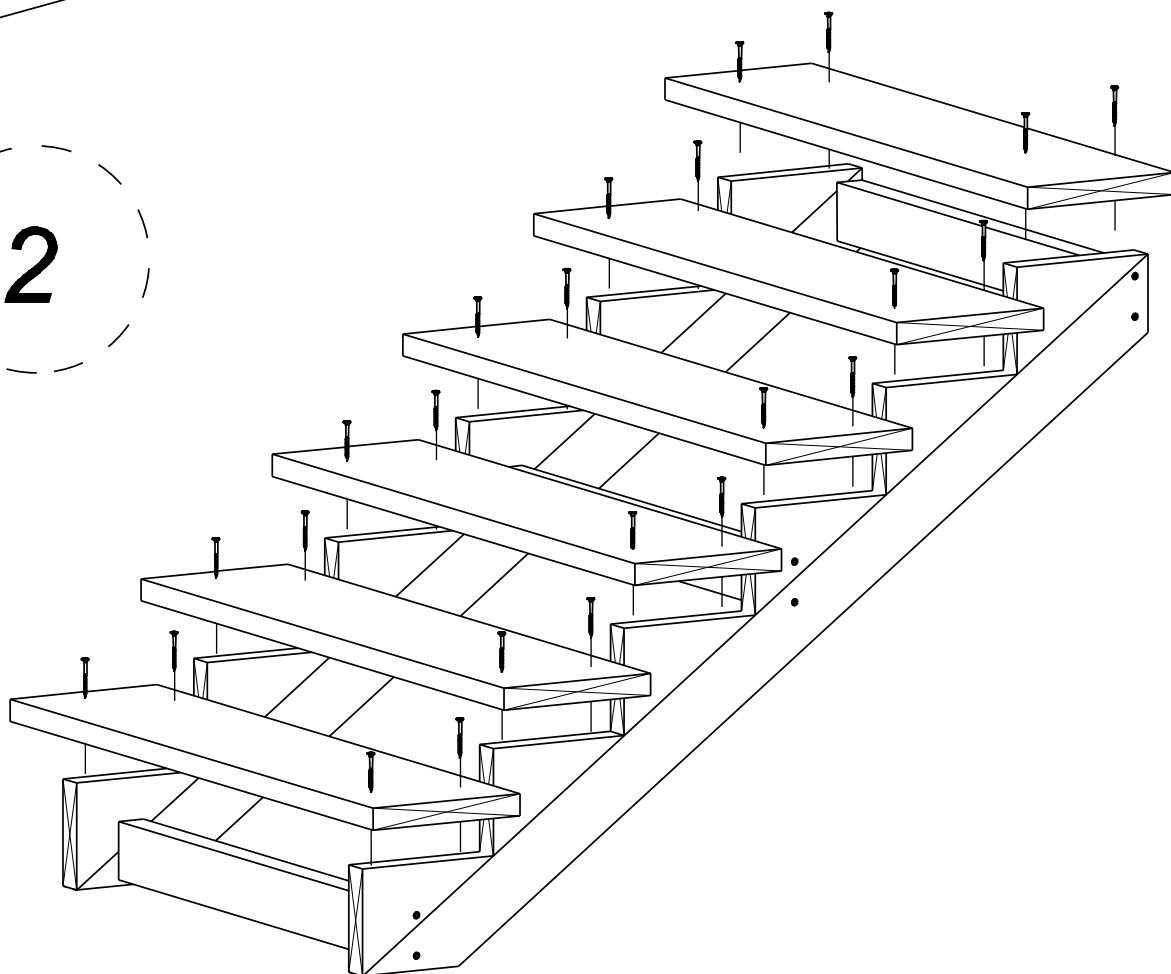

TRESKRUE SH 5X90
Bruk skruer i korrosjonsklasse:
A2 (rustfri) eller A4 (syrefast)

2