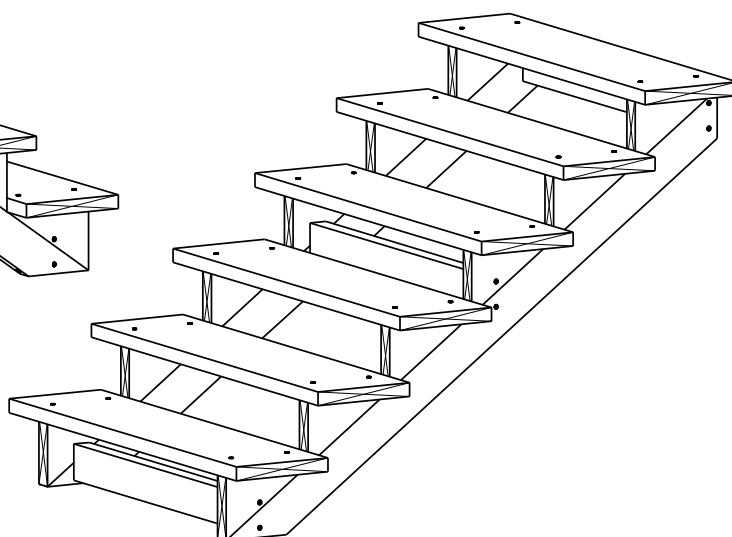

TRESKRUE SH 5X90
Bruk skruer i korrosjonsklasse:
A2 (rustfri) eller A4 (syrefast)

2