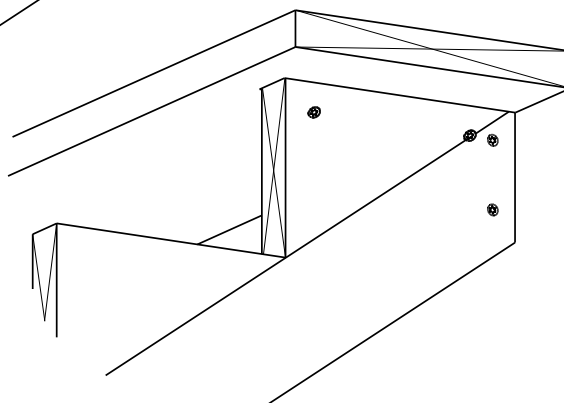

2

TRESKRUE SH 4,5X60
Bruk skruer i korrosjonsklasse:
A2 (rustfri) eller A4 (syrefast)

3

ALTERNATIV : SKJULT SKRUEFESTE

TRINN

SPARKETRINN