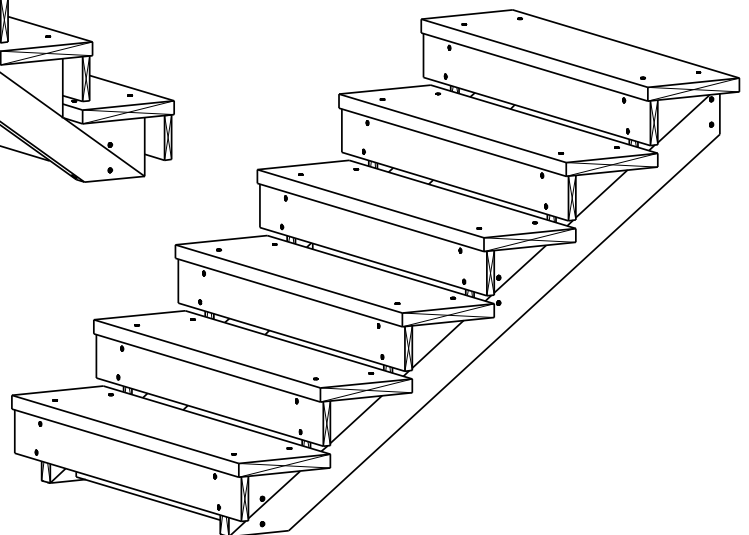

TRESKRUE SH 4,5X60
Bruk skruer i korrosjonsklasse:
A2 (rustfri) eller A4 (syrefast)

3