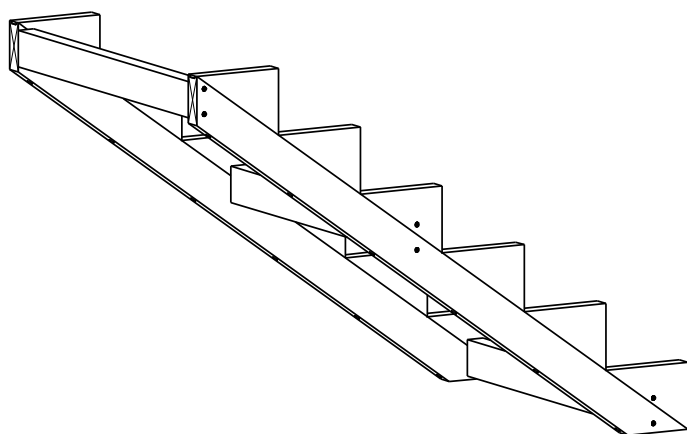

TRAPP 6-TRINN

2 stk.

Trappevange

3 stk.

Mellomsarg

6 stk.

Trinn

6 stk.

Sparketrinn

HUSK !

**MøreRoyal Eksklusive terrasseolje
&
skruer**

TRESKRUE SH 5X90
Bruk skruer i korrosjonsklasse:
A2 (rustfri) eller A4 (syrefast)

1

TRESKRUE SH 5X90
Bruk skruer i korrosjonsklasse:
A2 (rustfri) eller A4 (syrefast)

2

TRESKRUE SH 4,5X60
Bruk skruer i korrosjonsklasse:
A2 (rustfri) eller A4 (syrefast)

3

ALTERNATIV : SKJULT SKRUEFESTE

TRINN

SPARKETRINN