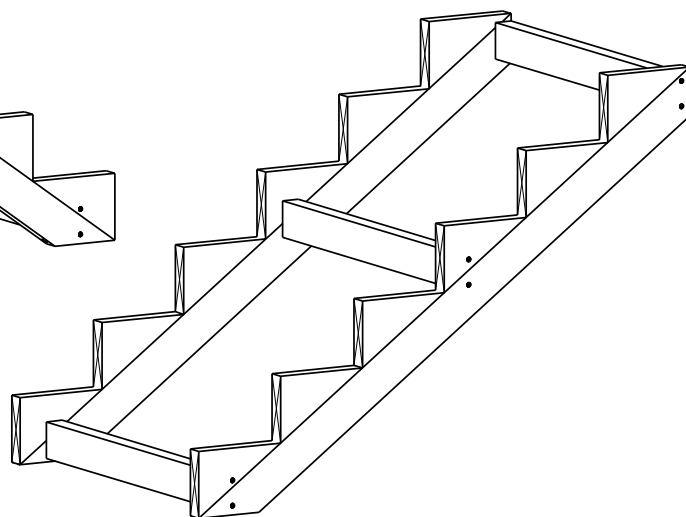

TRAPP 6-TRINN

2 stk.

Trappevange

3 stk.

Mellomsarg

6 stk.

Trinn

6 stk.

Sparketrinn

HUSK !

**MøreRoyal Eksklusive terrasseolje
&
skruer**

TRESKRUE SH 5X90
Bruk skruer i korrosjonsklasse:
A2 (rustfri) eller A4 (syrefast)

1

TRESKRUE SH 5X90
Bruk skruer i korrosjonsklasse:
A2 (rustfri) eller A4 (syrefast)