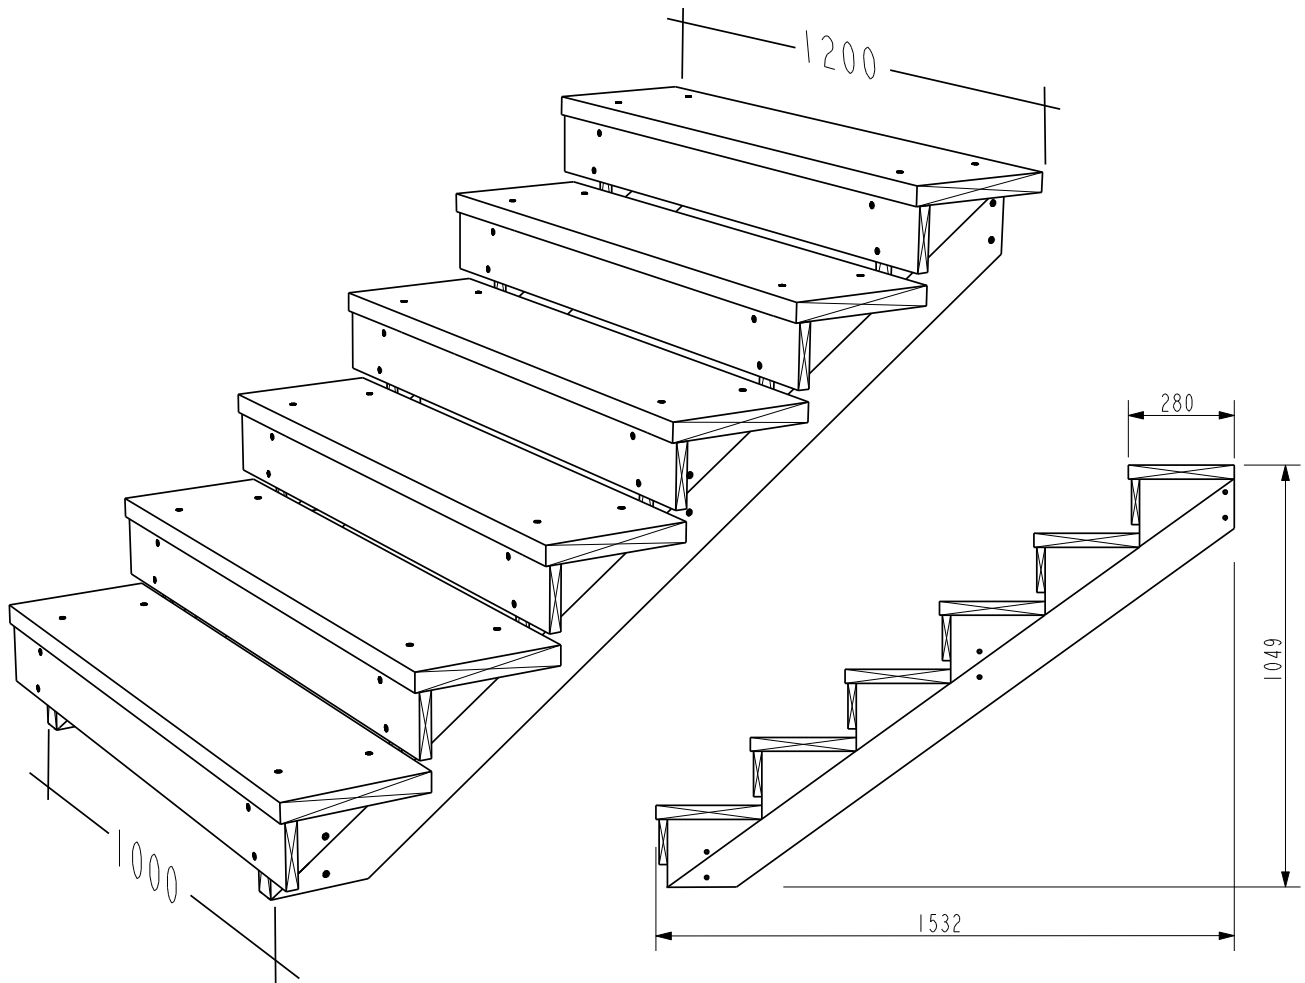

TRAPP 6-TRINN

2 stk.

Trappevange

3 stk.

Mellomsarg

6 stk.

Trinn

6 stk.

Sparketrinn

HUSK !

**MøreRoyal Eksklusive terrasseolje
&
skruer**

TRESKRUE SH 5X90
Bruk skruer i korrosjonsklasse:
A2 (rustfri) eller A4 (syrefast)

1

TRESKRUE SH 5X90
Bruk skruer i korrosjonsklasse:
A2 (rustfri) eller A4 (syrefast)