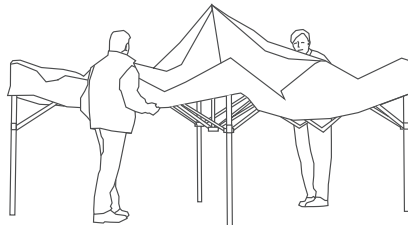

Håndverkerteltet

QUICK-UP TELT – NY OG FORBEDRET VERSJON

Håndverkertelt fra O.B.Wiik

Gjør arbeidsdagen enklere

- Størrelser: 2x2, 3x3, 3x6, 4x4 og 4x8 m
- Brukes i alle årstider
- Liten lagringsplass
- Vegger monteres etter behov
- Enkelt å transportere
- Reservedeler lagerføres
- Enkelt og raskt montering
- Kvalitet lønner seg, 100 års erfaring
- Beskyttelse både mot regn, vind og sol
- Design etter ønske

O.B.Wiik Håndverkertelt blir brukt i programserien SINNA-SNEKKER'N som Viser på TVNorge.

Enkelt og raskt montering

Teltene er ikke produsert til formål som "lagringstelt" over lang tid, kun for midlertidig beskyttelse. Teltene bør holdes under oppsikt og er værforholdene dårlige bør de rett og slett tas ned som det også står i monteringsveil. Teltene er ikke snølastberegnet. Skal teltene lagres eller transporteres over lange distanser anbefales det at takduken tas av rammeverket. Det henvises forøvrig til monteringsanvisning som er vedlagt i teltpakken.