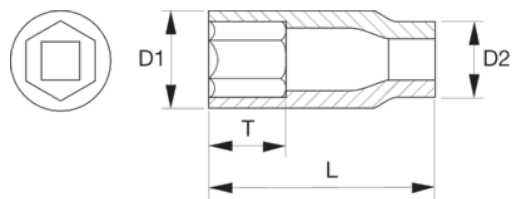

SBK7806M-19

Kraftpipe lang med 1/2" firkantinnfesting, 19 mm sekskantprofil og fosfatert utførelse

PRODUKTDETALJER

- Kan brukes med maskin
- Bruk låsering for maksimal sikkerhet K560F-4 og K560F-5, se tabell
- Fosfatert overflate
- Høykvalitets forkrommet molybdenum stål legering
- Dynamic Drive™ profil beskytter muttere, skruer og verktøy fra unødvendig ødeleggelse
- T= Dybden på innvendig sekskant
- Innfestnings standard: DIN 3121-G 12.5 ISO 1174

Follow the Fish!

PRODUKTEGENSKAPER

| Produkt |  | L | D1 | D2 | T |  |  |
|--------------------|---|----------|-----------|-----------|----------|---|---|
| SBK7806M-19 | 19 mm | 78 mm | 28.5 mm | 30 mm | 14 mm | K560F-5 | 260 g |