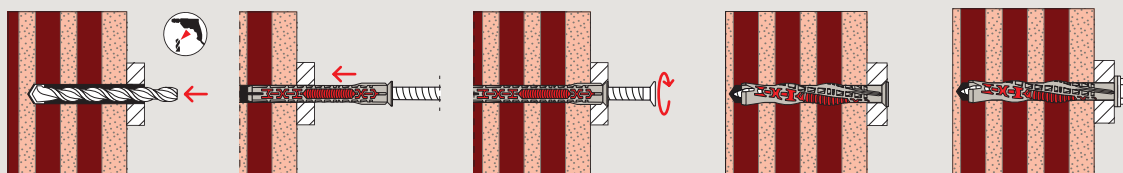

DuoXpand

Montering og byggmaterialet

Montering av DuoXpand i massive materialer

Montering av DuoXpand i hulltegl

Byggemateriale

Godkjent for:

Betong

Massiv kalksandstein

Fulltegl

Hulltegl

Hullblokkstein

LECA

Porebetong/Siporex