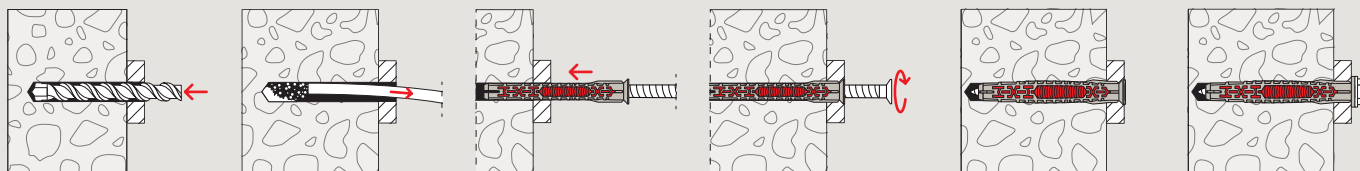

DuoXpand

Montering og byggmaterialet

Montering av DuoXpand i massive materialer

Montering av DuoXpand i hulltegl

Byggemateriale

Godkjent for:

Betong

Massiv kalksandstein

Fulltegl

Hulltegl

Hullblokkstein

LECA

Porebetong/Siporex