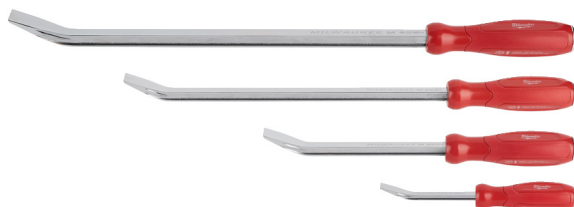

## PRY BAR SET - 4pc | Brytejern, sett

- Metall tvers igjennom for bedre holdbarhet .
- I-Beam-konstruksjon for opptil 40 % økt brytestyrke.
- Slagtopp for hammer gjør arbeidet lettere når du arbeider på trange og vanskelig utilgjengelige steder.
- Komfortabelt Tri-Lobe Håndtak for bedre grep.
- Skaft i krom for økt holdbarhet.
- En krum klo reduserer skader når du drar ut spiker.

| PRY BAR SET - 4pc |                              |
|-------------------|------------------------------|
| Innhold           | 200mm - 300m - 450mm - 600mm |
| Pakkens innhold   | 1                            |