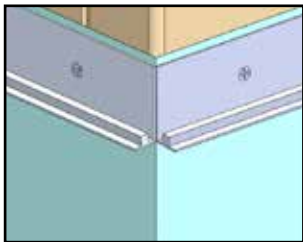

Bilde 16

Utvendig hjørne

16) Pass på at sokkellist blir montert som illustrert.