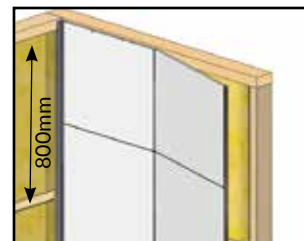

Bilde 10

10) Klikk neste plate på plass. Skru fast i toppen av platen og i noten. Max avstand mellom skruene er 200 mm. Nederste skruer skal 200 mm fra sokkellist.