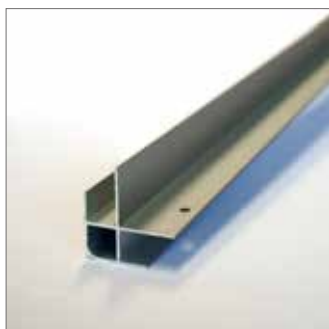

Som en service leveres alle lister med nødvendige skruer i egen pose festet på listene.

Utvendig hjørnelist 2400 mm:
Alu - NOBB - 58092735
Hvit - NOBB - 60031095
Sort - NOBB - 58092784

2-delt innvendig hjørnelist 2400mm:
Alu - NOBB - 58092701
Hvit - NOBB - 60028050
Sort - NOBB - 60028046