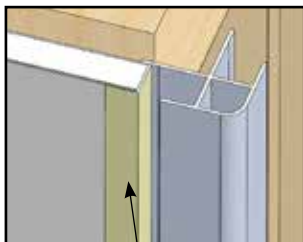

Bilde 17

Fugemasse

17) Tilpass platene til det utvendige hjørnet. Press den utvendige hjørnelisten på avsluttende plate fra første vegg. Hvis hjørnet er i en våtsone må det legges Smartpanel Wetwall SEAL fugemasse på begge sider av listen før den settes på platen. Det er viktig at fugemassen kommer ut i hele skjøtens lengde, mellom list og plate.