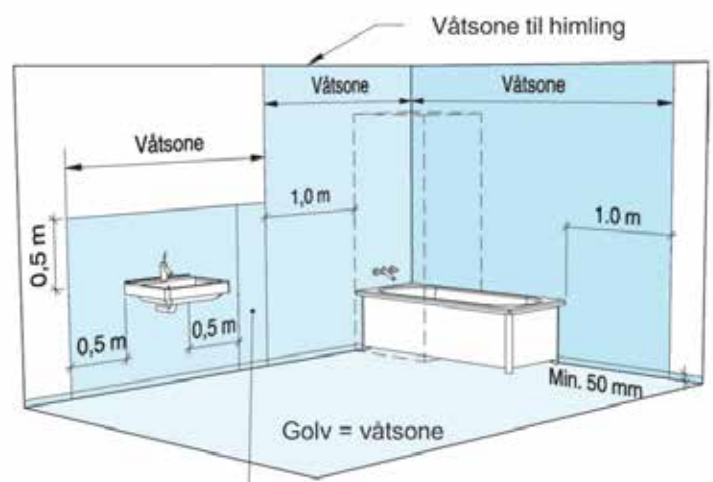

Rørgjennomføring

14) Mål ut og bor hull til rørgjennomføringen. Hullet må være 5 mm større enn selve røret, følg veggboks-produzentenes anvisninger. Alle kuttflater på platen må ALLTID forsegles med Wetwall SEAL.

15) Ved montasje av veggboks for rør i rør system, sjekk veggboks-produzentenes anvisninger for montasje.

Utvendig hjørne

16) Pass på at sokkellist blir montert som illustrert.

Fugemasse

17) Tilpass platene til det utvendige hjørnet. Press den utvendige hjørnelisten på avsluttende plate fra første vegg. Hvis hjørnet er i en våtsone må det legges Smartpanel Wetwall SEAL fugemasse på begge sider av listen før den settes på platen. Det er viktig at fugemassen kommer ut i hele skjøtens lengde, mellom list og plate.

18) Klem listen inntil vegg, og skru deretter fast med skruer som følger systemet. Bruk de ferdig borrede hullene i listen.

19) Før deretter den andre platen inn i listen. Pass på at fugemassen kommer ut i hele skjøten hvis hjørnet er i våtsone.

21) Når rommet er ferdig skal åpning mellom platen og sokkellisten fuges med Wetwall SEAL fugemasse. Plasser maskeringstape 2-3 mm opp på platen slik at fugemassen ligger fra sokkellisten til ytterkant av platen. Sørg også for at det er tilstrekkelig med fugemasse der sokkellisten treffer oppkanten på gulvet. Fjern overskytende fugemasse.

Etterfuging av sokkellist

22) Etter noen dager må fuging av sokkellist kontrolleres og etterfuges hvis nødvendig. Alle fuger skal regelmessig kontrolleres. Foreta jevnlig en visuell kontroll og bytt ut skadet eller misfarget fugemasse med ny fugemasse ved behov.

Wetwall tilbehør:

Beregn cirka forbruk av materiell :

- 10 skruer pr plate
- 1 tube fugemasse pr 5 plater

For monteringsvideo og monteringsanimasjon - se smartpanel.no eller YouTube.