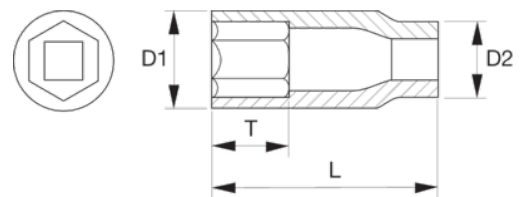

SBK7806M-14

Kraftpipe lang med 1/2" firkantinnfesting, 14 mm sekskantprofil og fosfatert utførelse

PRODUKTDETALJER

- Kan brukes med maskin
- Bruk låsering for maksimal sikkerhet K560F-4 og K560F-5, se tabell
- Fosfatert overflate
- Høykvalitets forkrommet molybdenum stål legering
- Dynamic Drive™ profil beskytter muttere, skruer og verktøy fra unødvendig ødeleggelse
- T= Dybden på innvendig sekskant
- Innfestnings standard: DIN 3121-G 12.5 ISO 1174

Follow the Fish!

PRODUKTEGENSKAPER

Produkt		L	D1	D2	T		
SBK7806M-14	14 mm	78 mm	22.3 mm	25 mm	10.7 mm	K560F-4	170 g

Follow the Fish!