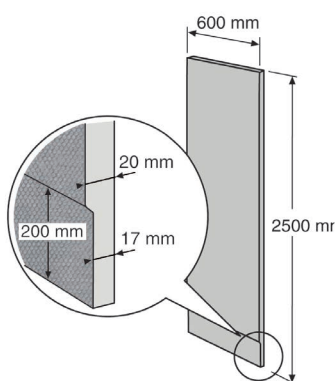

ART NR	BESKRIVELSE	ENHET
	BACboard PROFF (STD.)	
BAC40004	4 mm 60 x 122 cm	300
BAC40006	6 mm 60 x 122 cm	280
BAC40008	8 mm 60 x 244 cm	270
BAC40030	30 mm 60 x 244 cm	80
BAC40040	40 mm 60 x 244 cm	60
BAC40050	50 mm 60 x 244 cm	45
BAC40050-1	50 mm 90 x 244 cm	1
BAC40050-2	50 mm 120 x 244 cm	1
BAC40075	75 mm 60 x 244 cm	25
	BACboard BASIC	
MX40010	10 mm 60 x 244 cm	215
MX40012	12,5 mm 60 x 244 cm	166
MX40020	20 mm 60 x 244 cm	106

ART NR	BESKRIVELSE	ENHET
	BACboard DESIGN MED SPOR	
BAC4021C	(SPOR LANG) 20 mm 60 x 244 cm	1
BAC4031C	(SPOR LANG) 30 mm 60 x 244 cm	1
BAC4021CT	(SPOR TVERR) 20 mm 60 x 244 cm	1
BAC4031CT	(SPOR TVERR) 30 mm 60 x 244 cm	1
	BACboard EFFEKTIV HJØRNEKASSER	
BAC4015V	20 mm 15 x 15 x 244 cm	1
BAC4022V	20 mm 20 x 20 x 244 cm	1
BAC40228V	20 mm 28 x 28 x 244 cm	1
BAC4023V	20 mm 30 x 30 x 244 cm	1
BAC4024V	20 mm 20 x 40 x 244 cm	1
BAC40234V	20 mm 30 x 40 x 244 cm	1
BAC4040V	20 mm 40 x 40 x 244 cm	1

BAC Board med falsede kanter SPB

BAC våtromsplater med falsede kanter er utviklet for å unngå forhøyninger og ujevnheter ved påføring av tettesjikt.

Betegnelsen SPB:

Er falset (forsenket) ca 2,5 mm, i bunnen ca 200 mm opp på platen for å unngå forhøyning ved montering av gulvbelegg eller banemembran. Den falsede siden kan legges inn mot baderommet eller ut mot reisverk avhengig av om det er underliggende eller overliggende membran.

BACboard PRO SPB vendt mot reisverk

BACboard PRO 12,5 SPB

BACboard PRO SPB vendt mot baderommet

BACboard PRO 20 SPB

ART NR	BESKRIVELSE	ENHET
BAC40012SPB	BACboard PRO VÅTROMSPLATE SPB 12,5 mm 60 x 244 cm	166 pr. pall
BAC40020SPB	BACboard PRO VÅTROMSPLATE SPB 20 mm 60 x 244 cm	106 pr. pall