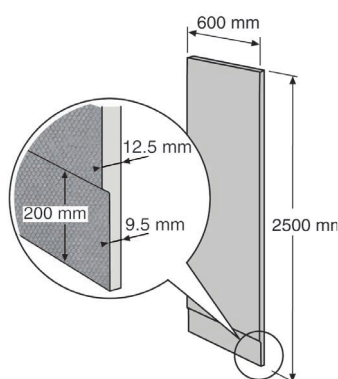

ART NR	BESKRIVELSE	ENHET
	BACboard PROFF (STD.)	
BAC40004	4 mm 60 x 122 cm	300
BAC40006	6 mm 60 x 122 cm	280
BAC40008	8 mm 60 x 244 cm	270
BAC40030	30 mm 60 x 244 cm	80
BAC40040	40 mm 60 x 244 cm	60
BAC40050	50 mm 60 x 244 cm	45
BAC40050-1	50 mm 90 x 244 cm	1
BAC40050-2	50 mm 120 x 244 cm	1
BAC40075	75 mm 60 x 244 cm	25
	BACboard BASIC	
MX40010	10 mm 60 x 244 cm	215
MX40012	12,5 mm 60 x 244 cm	166
MX40020	20 mm 60 x 244 cm	106

ART NR	BESKRIVELSE	ENHET
	BACboard DESIGN MED SPOR	
BAC4021C	(SPOR LANG) 20 mm 60 x 244 cm	1
BAC4031C	(SPOR LANG) 30 mm 60 x 244 cm	1
BAC4021CT	(SPOR TVERR) 20 mm 60 x 244 cm	1
BAC4031CT	(SPOR TVERR) 30 mm 60 x 244 cm	1
	BACboard EFFEKTIV HJØRNEKASSER	
BAC4015V	20 mm 15 x 15 x 244 cm	1
BAC4022V	20 mm 20 x 20 x 244 cm	1
BAC40228V	20 mm 28 x 28 x 244 cm	1
BAC4023V	20 mm 30 x 30 x 244 cm	1
BAC4024V	20 mm 20 x 40 x 244 cm	1
BAC40234V	20 mm 30 x 40 x 244 cm	1
BAC4040V	20 mm 40 x 40 x 244 cm	1

BAC Board med falsede kanter SPB

BAC våtromsplater med falsede kanter er utviklet for å unngå forhøyninger og ujevnheter ved påføring av tettesjikt.

Betegnelsen SPB:

Er falset (forsenket) ca 2,5 mm, i bunnen ca 200 mm opp på platen for å unngå forhøyning ved montering av gulvbelegg eller banemembran. Den falsede siden kan legges inn mot baderommet eller ut mot reisverk avhengig av om det er underliggende eller overliggende membran.

BACboard PRO SPB vendt mot reisverk

BACboard PRO 12,5 SPB

BACboard PRO SPB vendt mot baderommet

BACboard PRO 20 SPB

ART NR	BESKRIVELSE	ENHET
BAC40012SPB	BACboard PRO VÅTROMSPLATE SPB 12,5 mm 60 x 244 cm	166 pr. pall
BAC40020SPB	BACboard PRO VÅTROMSPLATE SPB 20 mm 60 x 244 cm	106 pr. pall