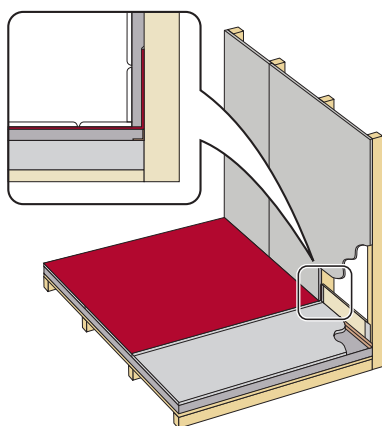

Egenskaper til BACboard Proff

- Høy trykkfasthet (motstår 30 t/m²)
- Meget stiv
- Utmerket varmeisolering
- Høy u-verdi (2,7 W/m²k for 12,5 mm)
- Ekstrudert polystyren med lukket cellestruktur, opprettholder R-verdien selv i fuktige omgivelser.

ART NR	BESKRIVELSE	ENHET
	BACboard PROFF (STD.)	
BAC40004	4 mm 60 x 122 cm	300
BAC40006	6 mm 60 x 122 cm	280
BAC40008	8 mm 60 x 244 cm	270
BAC40030	30 mm 60 x 244 cm	80
BAC40040	40 mm 60 x 244 cm	60
BAC40050	50 mm 60 x 244 cm	45
BAC40050-1	50 mm 90 x 244 cm	1
BAC40050-2	50 mm 120 x 244 cm	1
BAC40075	75 mm 60 x 244 cm	25
	BACboard BASIC	
MX40010	10 mm 60 x 244 cm	215
MX40012	12,5 mm 60 x 244 cm	166
MX40020	20 mm 60 x 244 cm	106

ART NR	BESKRIVELSE	ENHET
	BACboard DESIGN MED SPOR	
BAC4021C	(SPOR LANG) 20 mm 60 x 244 cm	1
BAC4031C	(SPOR LANG) 30 mm 60 x 244 cm	1
BAC4021CT	(SPOR TVERR) 20 mm 60 x 244 cm	1
BAC4031CT	(SPOR TVERR) 30 mm 60 x 244 cm	1
	BACboard EFFEKTIV HJØRNEKASSER	
BAC4015V	20 mm 15 x 15 x 244 cm	1
BAC4022V	20 mm 20 x 20 x 244 cm	1
BAC40228V	20 mm 28 x 28 x 244 cm	1
BAC4023V	20 mm 30 x 30 x 244 cm	1
BAC4024V	20 mm 20 x 40 x 244 cm	1
BAC40234V	20 mm 30 x 40 x 244 cm	1
BAC4040V	20 mm 40 x 40 x 244 cm	1

BAC Board med falsede kanter SPB

BAC våtromsplater med falsede kanter er utviklet for å unngå forhøyninger og ujevnheter ved påføring av tettesjikt.

Betegnelsen SPB:

Er falset (forsenket) ca 2,5 mm, i bunnen ca 200 mm opp på platen for å unngå forhøyning ved montering av gulvbelegg eller banemembran. Den falsede siden kan legges inn mot baderommet eller ut mot reisverk avhengig av om det er underliggende eller overliggende membran.