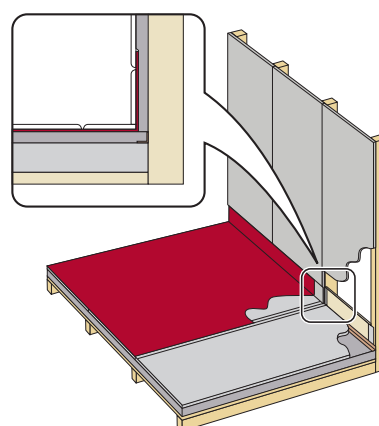

ART NR	BESKRIVELSE	ENHET
	BACboard DESIGN MED SPOR	
BAC4021C	(SPOR LANG) 20 mm 60 x 244 cm	1
BAC4031C	(SPOR LANG) 30 mm 60 x 244 cm	1
BAC4021CT	(SPOR TVERR) 20 mm 60 x 244 cm	1
BAC4031CT	(SPOR TVERR) 30 mm 60 x 244 cm	1
	BACboard EFFEKTIV HJØRNEKASSER	
BAC4015V	20 mm 15 x 15 x 244 cm	1
BAC4022V	20 mm 20 x 20 x 244 cm	1
BAC40228V	20 mm 28 x 28 x 244 cm	1
BAC4023V	20 mm 30 x 30 x 244 cm	1
BAC4024V	20 mm 20 x 40 x 244 cm	1
BAC40234V	20 mm 30 x 40 x 244 cm	1
BAC4040V	20 mm 40 x 40 x 244 cm	1

BAC Board med falsede kanter SPB

BAC våtromsplater med falsede kanter er utviklet for å unngå forhøyninger og ujevnheter ved påføring av tettesjikt.

Betegnelsen SPB:

Er falset (forsenket) ca 2,5 mm, i bunnen ca 200 mm opp på platen for å unngå forhøyning ved montering av gulvbelegg eller banemembran. Den falsede siden kan legges inn mot baderommet eller ut mot reisverk avhengig av om det er underliggende eller overliggende membran.

BACboard PRO SPB vendt mot reisverk

BACboard PRO 12,5 SPB

BACboard PRO SPB vendt mot baderommet

BACboard PRO 20 SPB

ART NR	BESKRIVELSE	ENHET
BAC40012SPB	BACboard PRO VÅTROMSPLATE SPB 12,5 mm 60 x 244 cm	166 pr. pall
BAC40020SPB	BACboard PRO VÅTROMSPLATE SPB 20 mm 60 x 244 cm	106 pr. pall