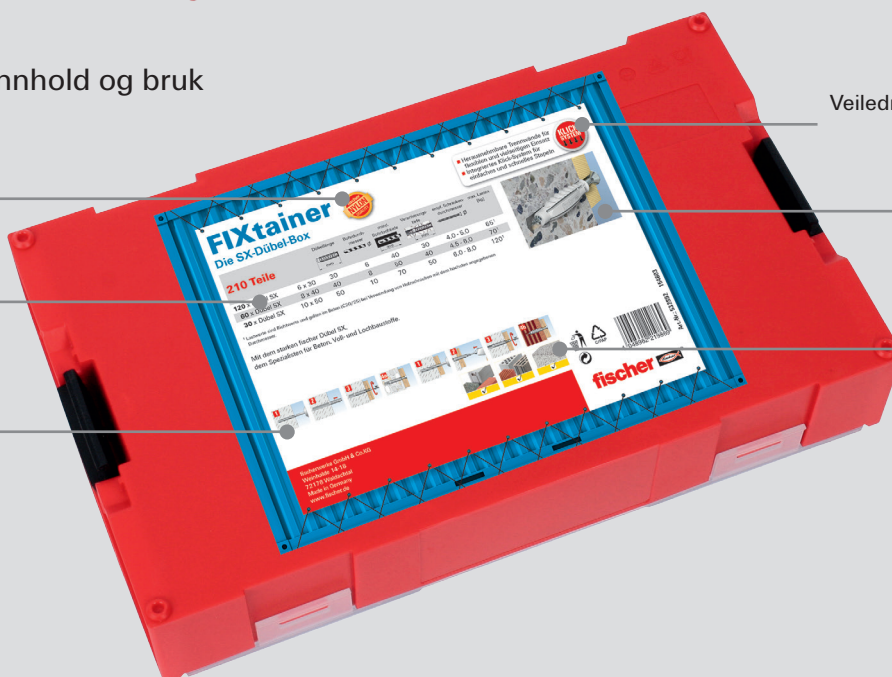

KLIKK
SYSTEM

FIXtainer: alltid rett innfesting like i nærheten!

Bæregrep
Lett å ta med seg.

Gjennomsiktig lokk
Raskt overblikk over innholdet.

Lett å holde i orden
Med flyttbare skillevegger.

Klikk-system
Boksene kan klikkes sammen og er kompatible med Sortimo L-Boxx Systemet.

Lukkemekanisme
Enkel og sikker.

Informasjon om innhold og bruk

Veiledning „Klikk-systemet“

Symbol for 100% nylon kvalitet.

Pluggens virkemåte i byggematerialet

Detaljert produktbeskrivelse.

Henvisning til egnede byggematerialer.

Monteringsanvisning.

FIXtainer Die SX-Dübel-Box		210 Teile	
128 x 60	6 x 30	20	60
128 x 60	6 x 40	20	60
128 x 60	6 x 50	20	60
128 x 60	6 x 60	20	60
128 x 60	6 x 70	20	60
128 x 60	6 x 80	20	60
128 x 60	6 x 90	20	60
128 x 60	6 x 100	20	60
128 x 60	6 x 110	20	60
128 x 60	6 x 120	20	60

FIXtainer

Multi-fastgørelsesboxen

Med den sterke fischer SX pluggen, gipspluggen GKM med borespiss og opphengskroken Fast & Fix.

Innhold:

- 50 x SX 5 med 25 skruer
- 50 x SX 6 med 25 skruer
- 20 x SX 8 med 10 skruer
- 8 x Fast & Fix hvit
- 8 x Fast & Fix sort
- 8 x GKM inkl. 8 skruer