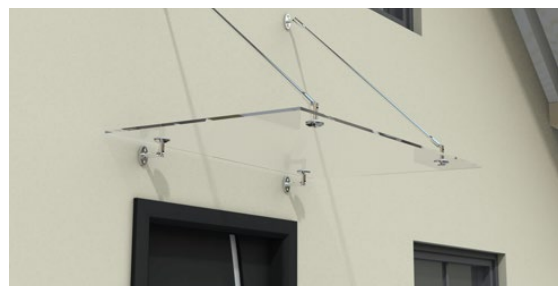

gop Entrétak® Pileus 1500

B 1500 x D 915 x H 175 mm

Konsoller av rustfritt stål og slagfast takplate av 4 mm klar UV-beskyttet akryl.

gop Entrétak® Pileus 2050

B 2050 x D 915 x H 175 mm

Konsoller av rustfritt stål og slagfast takplate av 4 mm klar UV-beskyttet akryl.

gop Entrétak® Cumulus 1400

B 1400 x D 900 x H 160 mm

Transparent takplate av 10 mm laminert sikkerhetsglass.
Beslag av rustfritt stål.

gop Entrétak® Cirrus 1350

B 1350 x D 900 x H 350 mm

Klare takplate av uknuselig og UV-beskyttet polykarbonat, beslag av aluminium.

gop Entrétak® Lucida 1350

B 1350 x D 920 x H 180 mm

Klare takplate av 4 mm uknuselig og UV-beskyttet polykarbonat. Konsoller av aluminium.

Noen av våre velkjente varemerker er:

gop Woodlon[®] – Et vedlikeholdsfritt alternativ til harde treslag.